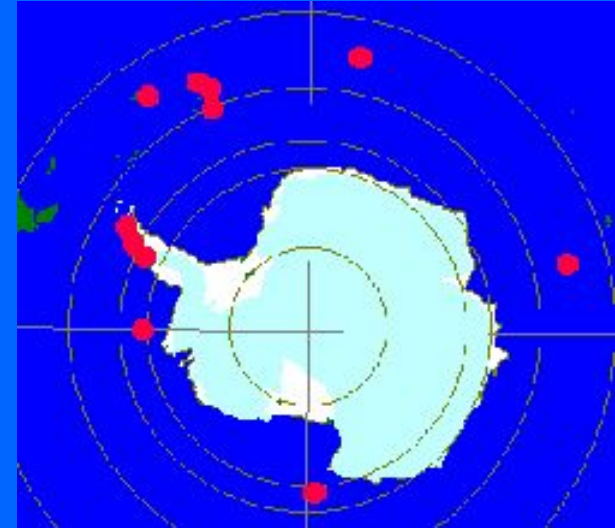

# АНТАРКТИЧЕСКИЙ ПИНГВИН

**Рост:** 45-60 см.

**Вес:** 4 кг.

**Численность:** 6,5 млн. пар

**Место обитания:** антарктические и субантарктические острова

Легко от других видов отличается и **антарктический пингвин**, который гнездится на приантарктических островах и в районе Антарктического полуострова. На голове у него темная шапочка, от которой к подбородку идет "темный" ремешок.

В море часто можно видеть большие группы пингвинов, катающихся на айсберге.

Агрессивны, но в отличие от других видов, выкармливают обоих птенцов.