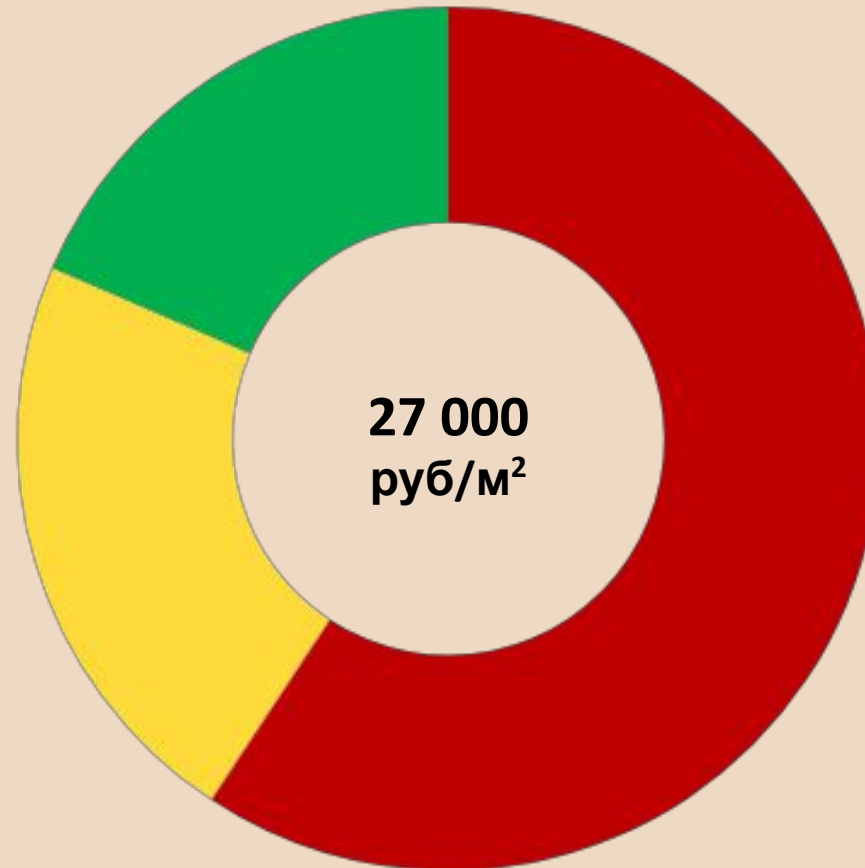

Структура стоимости обременений на 1 м² жилья в г. Москве

Тарифы на
присоединение к
электросетям
5 000 руб/м²

Доля Города
(61,5%)
16 000
руб/м²

Магистральные
сети
6 000 руб/м²