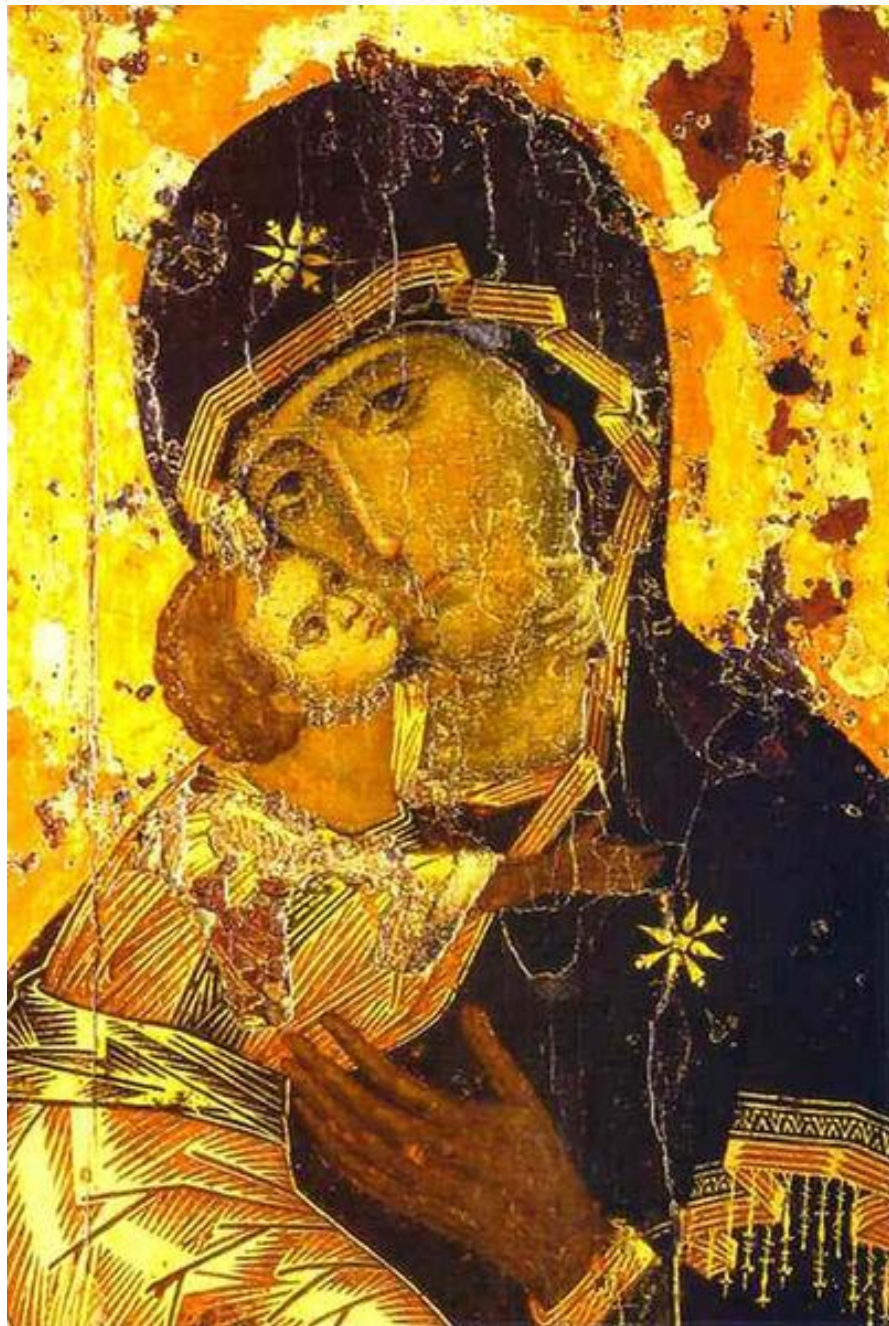

Владимирская икона Божией Матери

— наиболее
почитаемое
изображение
Богоматери
на Руси.

Византия. XII в.