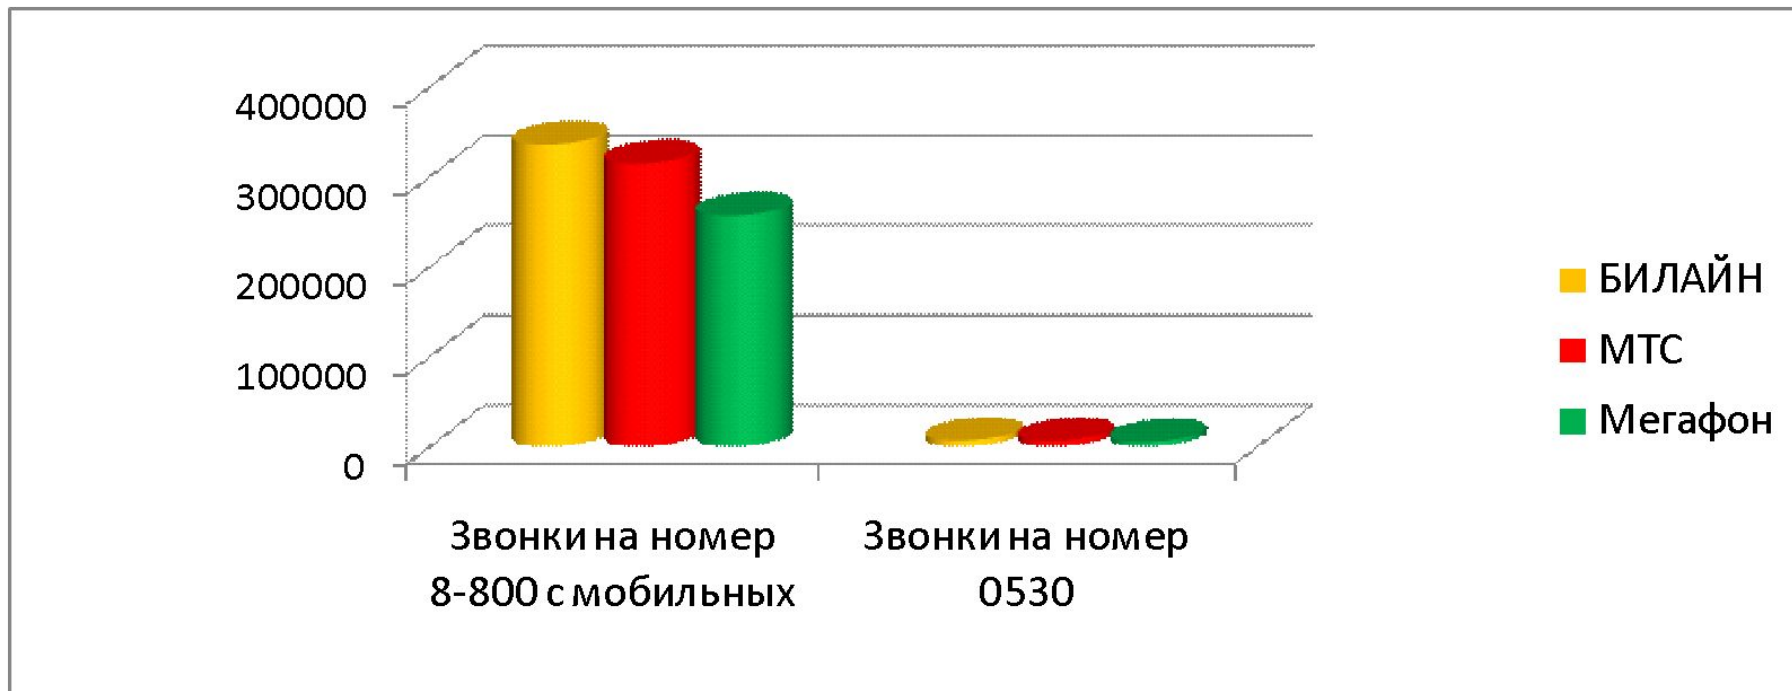

# Соотношение минут входящих вызовов из мобильных сетей на номера 8-800 и 0530

Объем звонков на номера 0530 в 60 раз  
меньше чем на номера 8-800