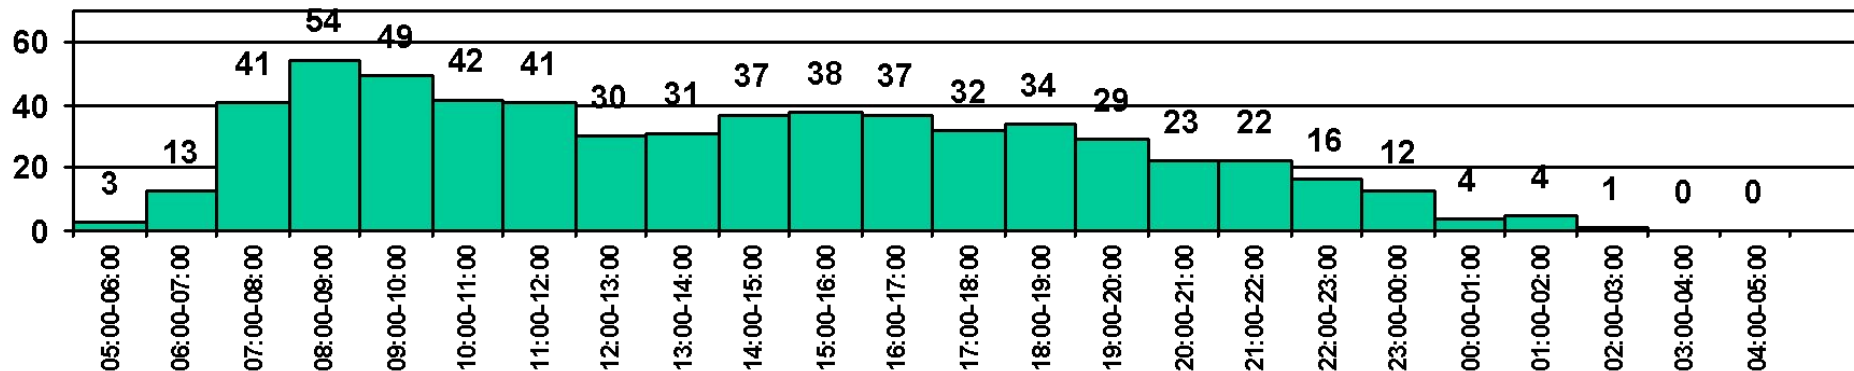

Динамика аудитории СИТИ-FM (AQH) по дню, сентябрь-ноябрь 2011, тыс. чел.

Будни