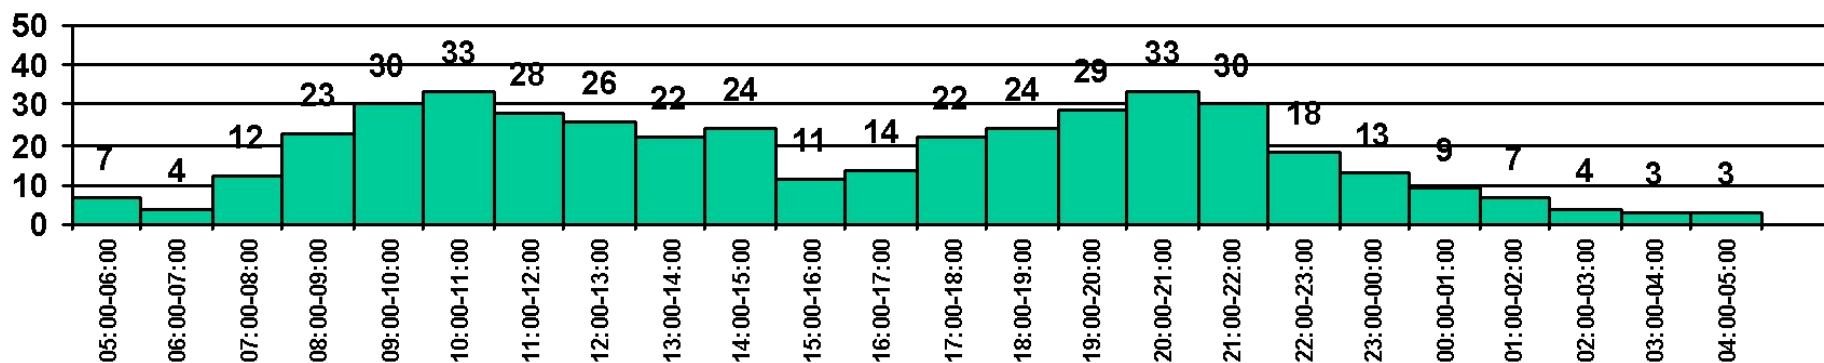

Выходные

все, что происходит в москве