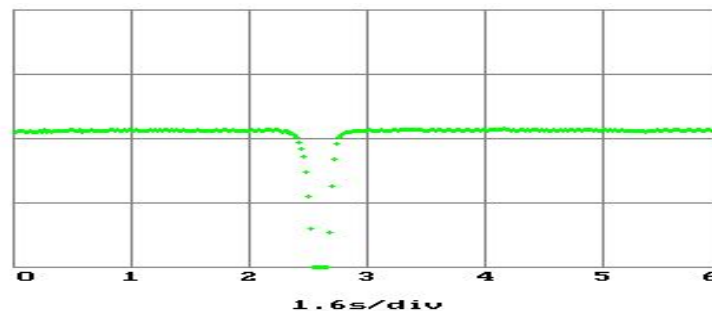

# Временные диаграммы работы устройства.

"Каска", расстояние 35см

"Каска", расстояние 20см

"Пистолет", расстояние 15см

"Пистолет", расстояние 7см

Монета, расстояние 10см

Монета, расстояние 8см