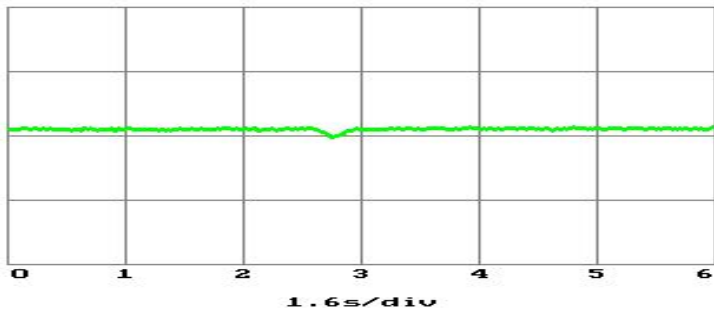

# Временные диаграммы работы устройства.

"Каска", расстояние 35см

"Каска", расстояние 20см

"Пистолет", расстояние 15см

"Пистолет", расстояние 7см

Монета, расстояние 10см

Монета, расстояние 8см