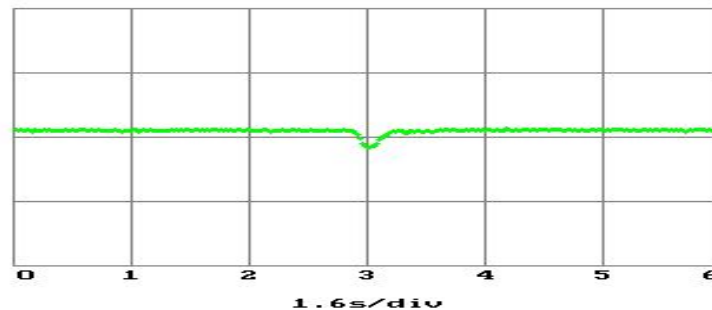

# Временные диаграммы работы устройства.

"Каска", расстояние 35см

"Каска", расстояние 20см

"Пистолет", расстояние 15см

"Пистолет", расстояние 7см

Монета, расстояние 10см

Монета, расстояние 8см