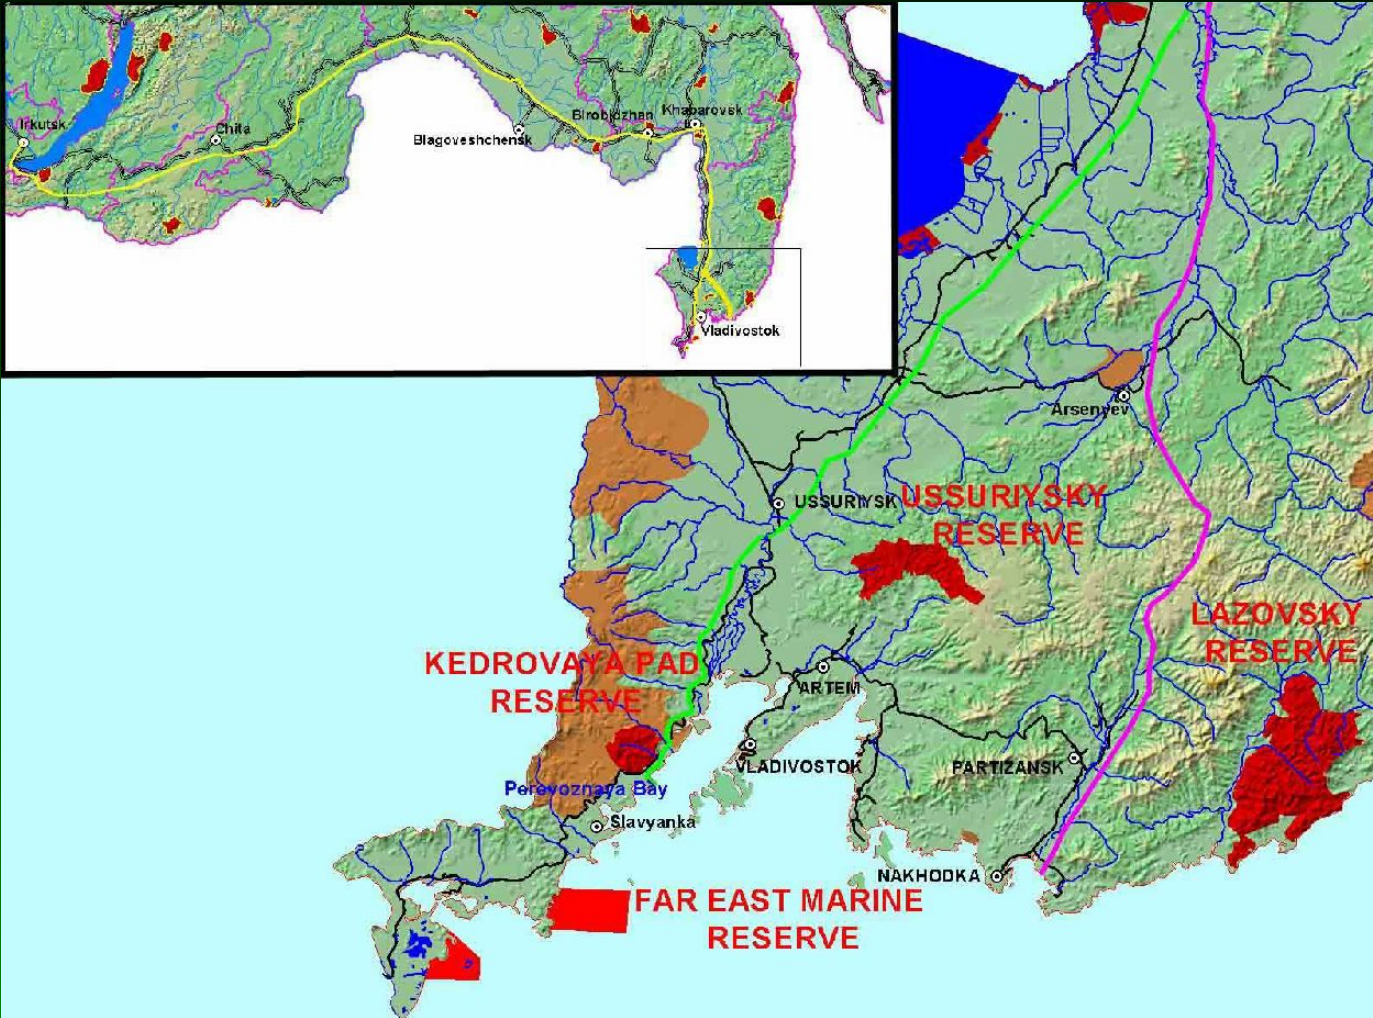

Конечная точка маршрута (бухта Перевозная)

— Нефтепровод в бухту Перевозная

— Нефтепровод в Находку