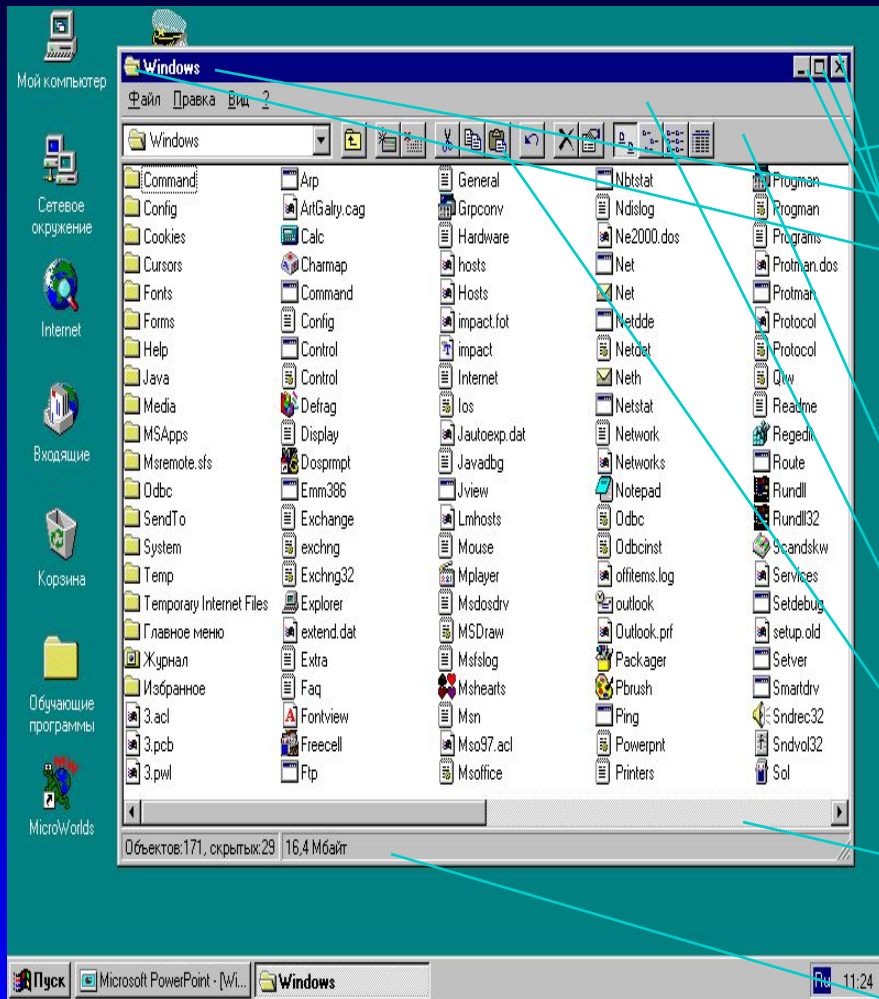

# WINDOWS

Все объекты в Windows представлены в окнах

## Основные элементы окна

- Рамка
- Титульная строка
- Значок системного меню
- Заголовок
- Кнопка “Свернуть”
- Кнопка “Восстановить/Развернуть”
- Кнопка “Заккрыть”
- Строка - меню
- Инструментальное меню
- Горизонтальная и вертикальная полосы прокрутки
- Строка состояния