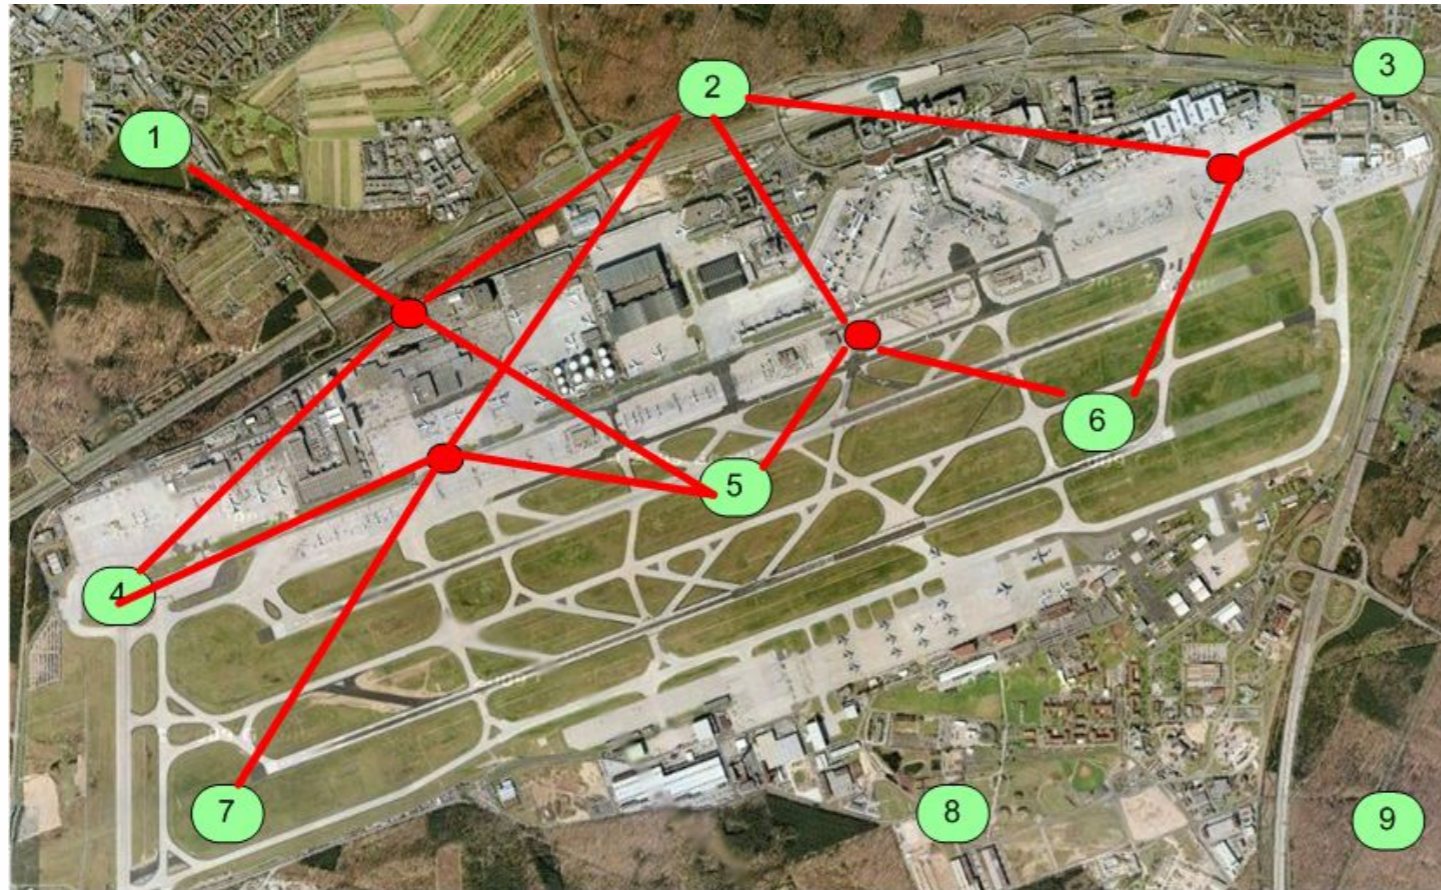

Пример использования

1 Обнаружитель ● Телефоны

Аэропорт:

Контролируемая площадь: 30 км²

Количество Обнаружителей: 9 шт.

Цена: 180 000 – 220 000 EUR