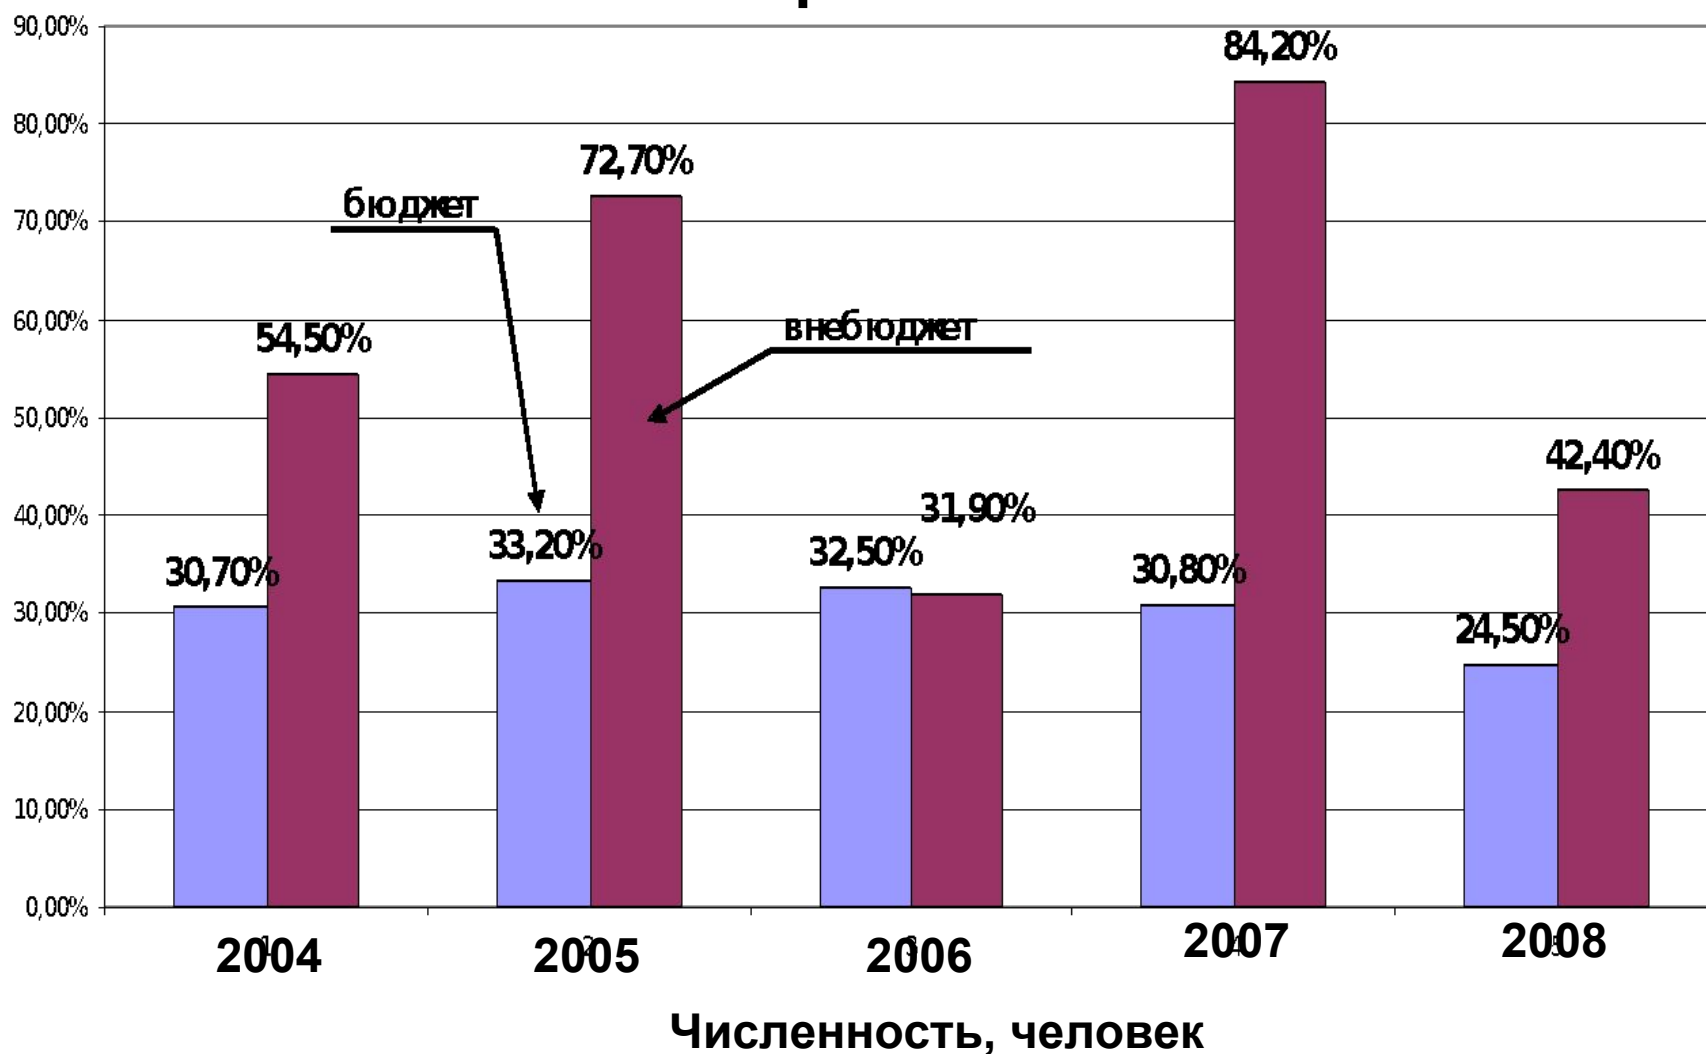

Процент защит в срок в докторантурах Рособразования

бюджет	3122	3020	2971	2981	3043
внебюджет	29	85	71	87	82