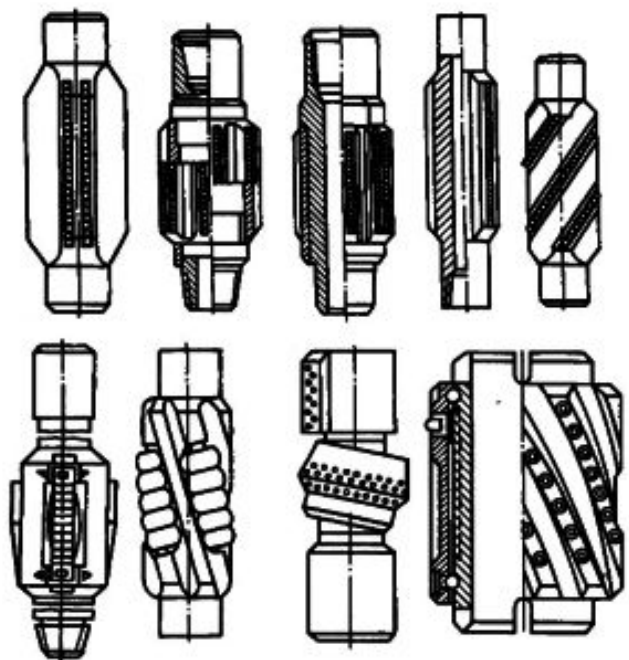

# Виды калибраторов

Буровые  
калибраторы

Среди видов этого  
вспомогательного бурового  
инструмента выделяют два  
основных:

- Лопастные калибраторы
- Шарошечные калибраторы