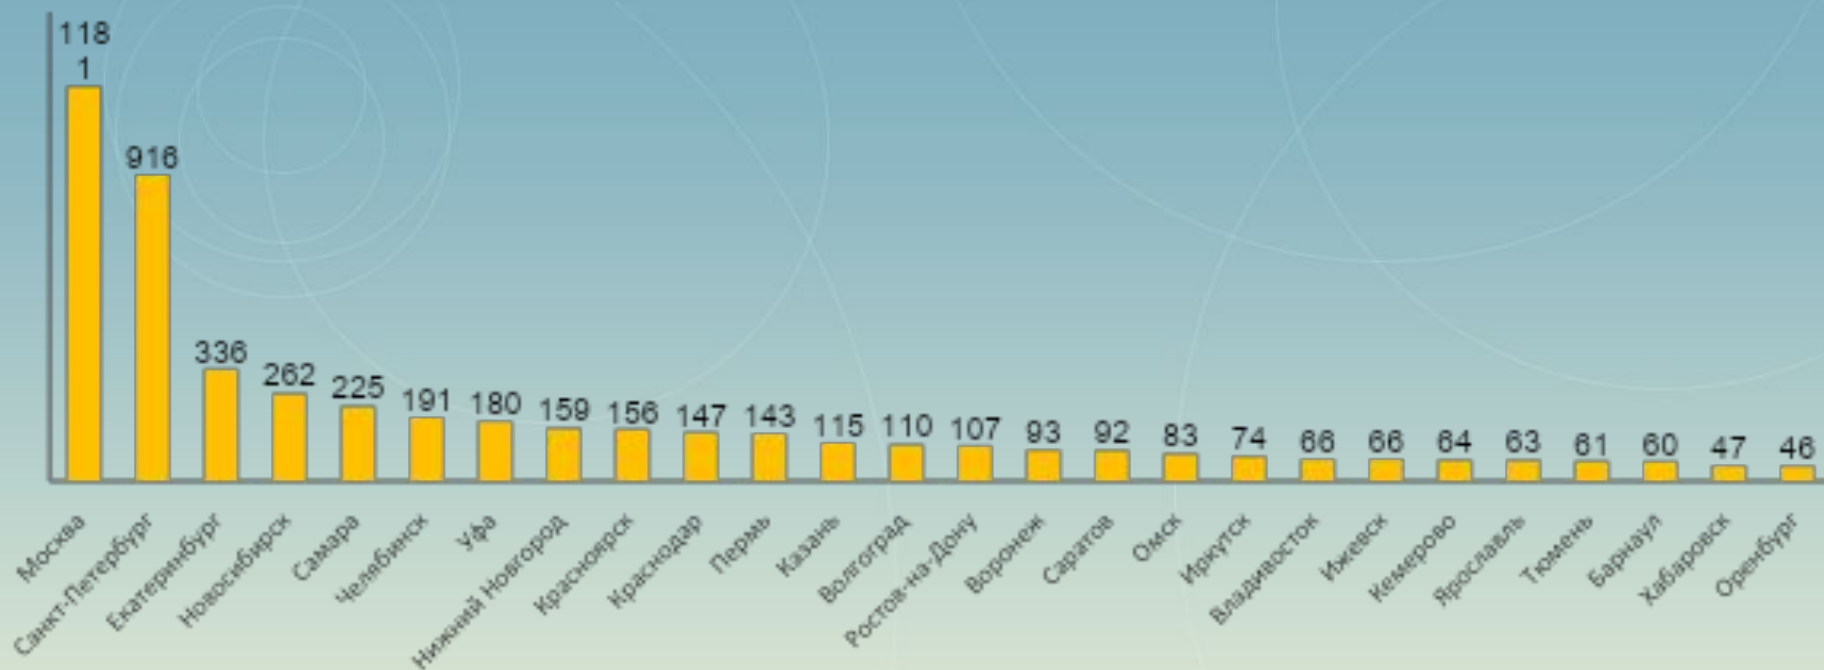

Аудитория портала по регионам тысяч посетителей в месяц

Данные посещаемости – LiveInternet, февраль 2011