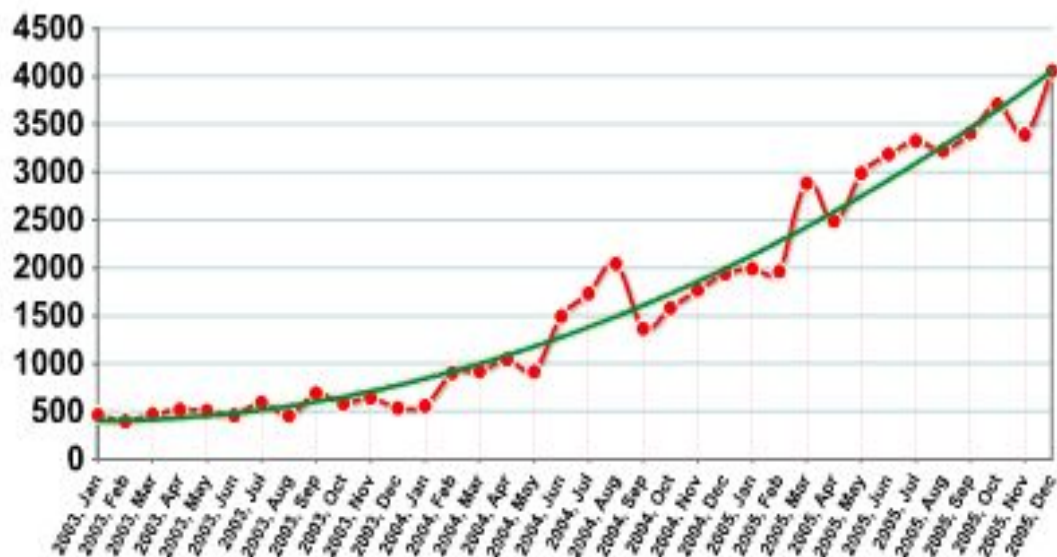

Развитие TrojWare.

* темпы роста постоянно увеличиваются, и на конец года он составил 124% по отношению к 2004 году.

* За 2005 год количество TrojWare-программ более чем удвоилось.