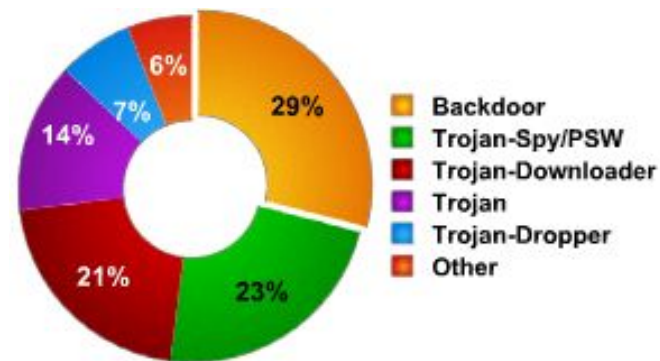

Развитие TrojWare.

* темпы роста постоянно увеличиваются, и на конец года он составил 124% по отношению к 2004 году.

* За 2005 год количество TrojWare-программ более чем удвоилось.