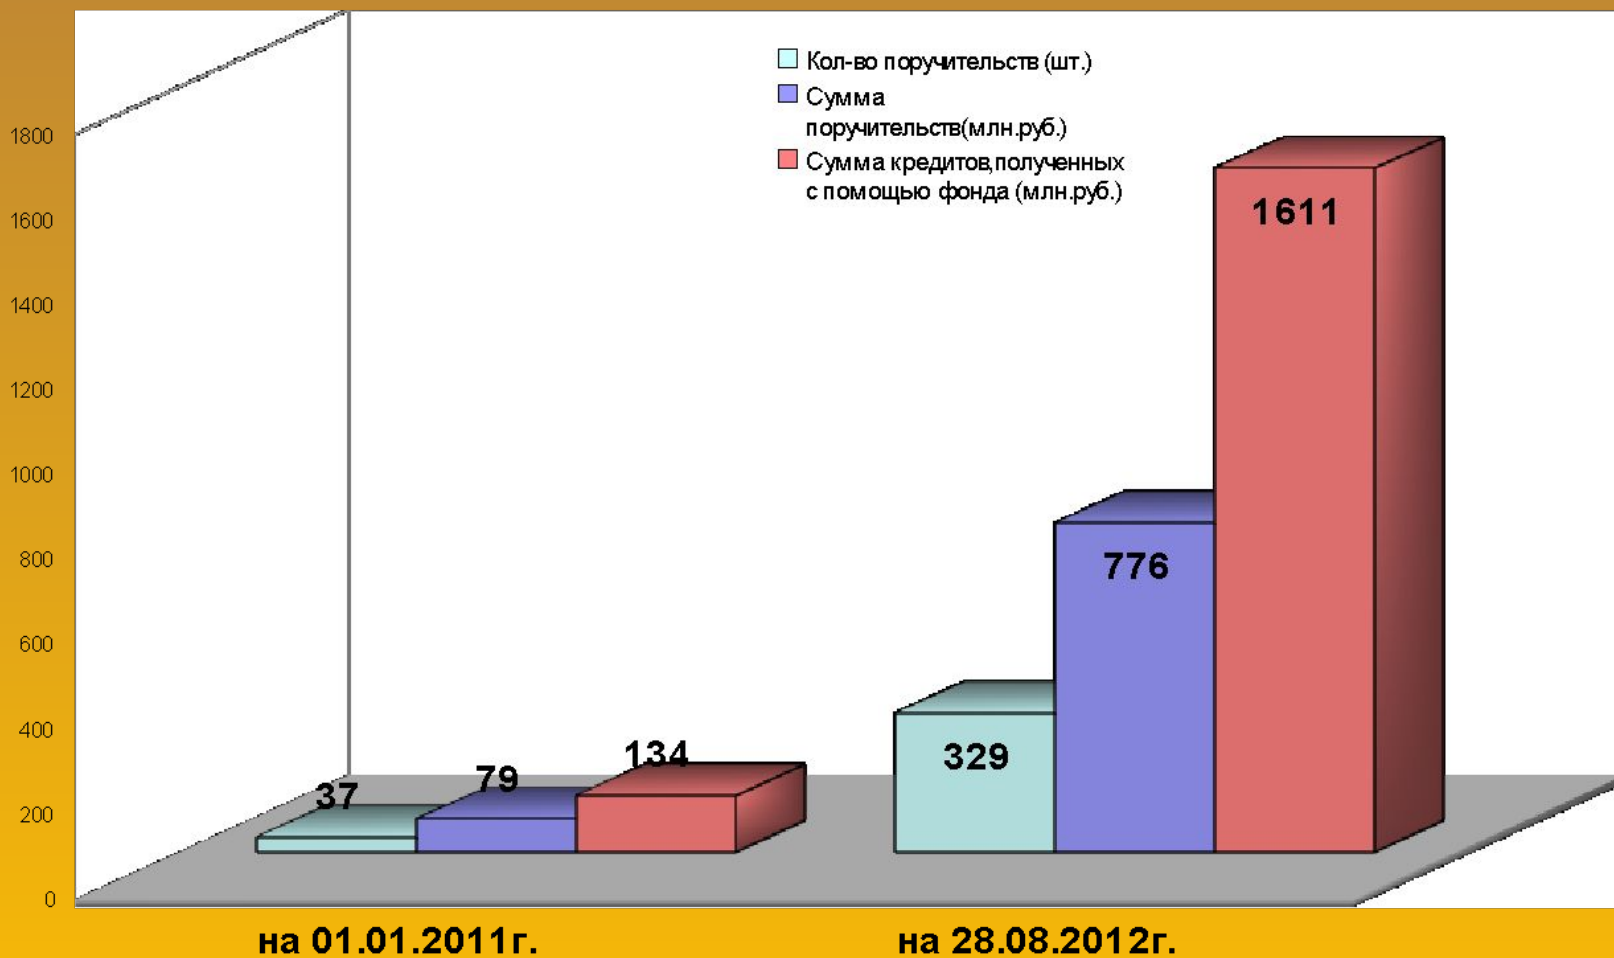

Итоги работы фонда Гарантийного фонда Приморского края

Первое поручительство выдано 15 июня 2010г.