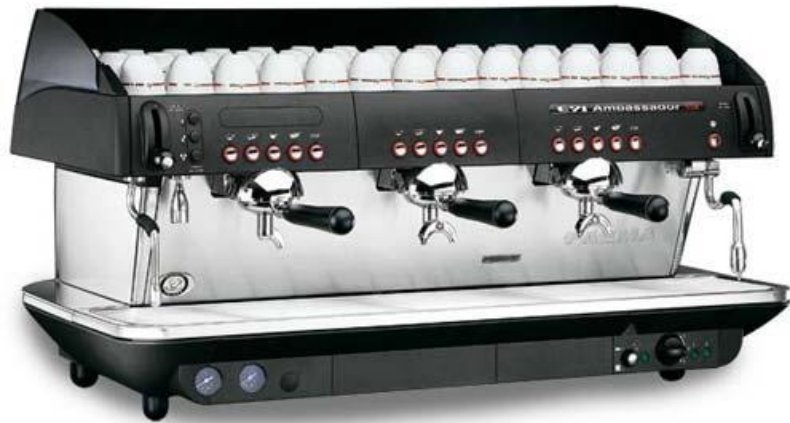

E 91 AMBASSADOR A

- автоматическая кофемашина
- программируемая дозировка порций
- электронный контроль
- термосифонная система
- подключение к водоснабжению
- медный бойлер, полностью гальванизирован
- в двух- и в трехпостовой моделях – 1 кран для пара, 1 кран для кипятка
- автоматическая система заполнения бойлера
- автоматический клапан, который предотвращает попадание нагреваемой жидкости снова в бойлер
- двойной манометр для контроля насоса и давления в бойлере
- регулируемая система температурного баланса
- экономайзер горячей воды
- сушка для чашек
- корпус – макролон + нержавеющей сталь