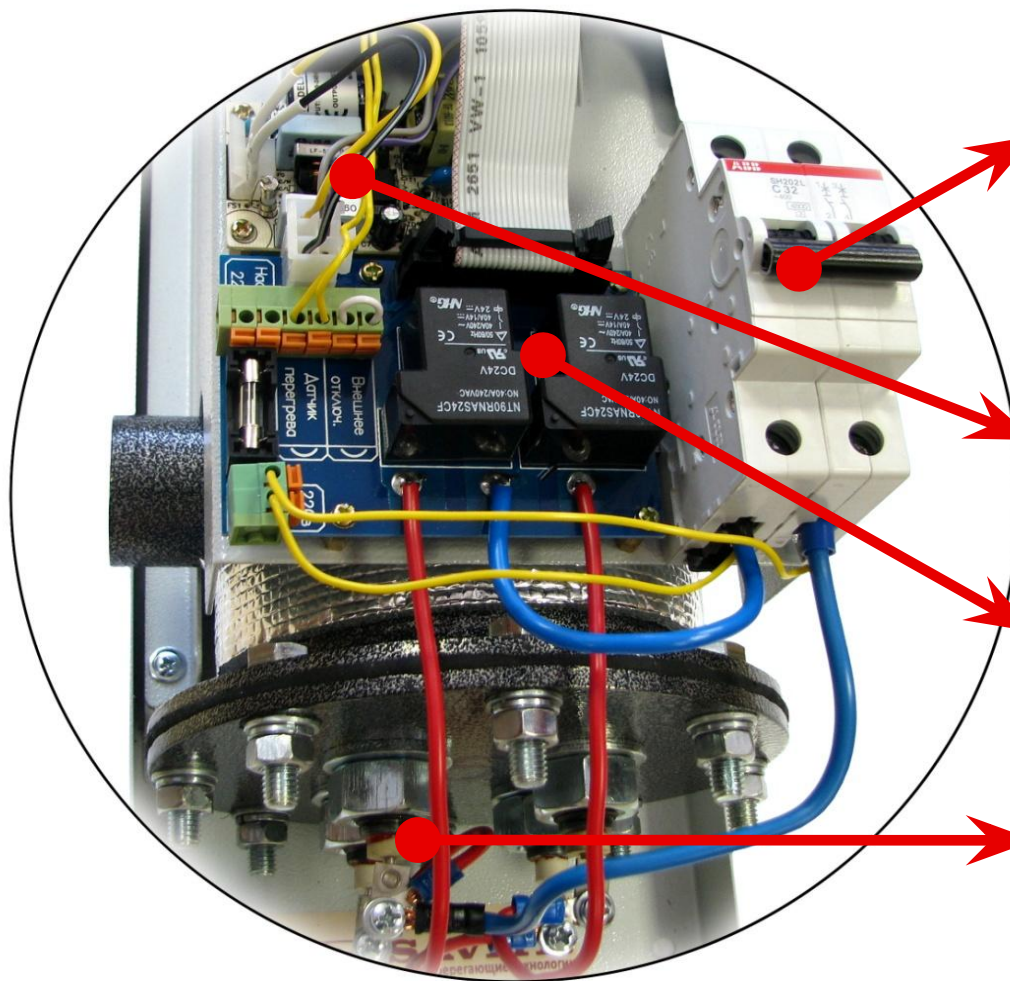

## Модульная конструкция котлов «SAVITR»

■ Двухполюсный  
защитный  
автоматический  
выключатель

■ Импульсный источник  
питания

■ Плата с силовыми реле  
Упр. 24 В

■ Электрические ТЭНы из  
нержавеющей стали