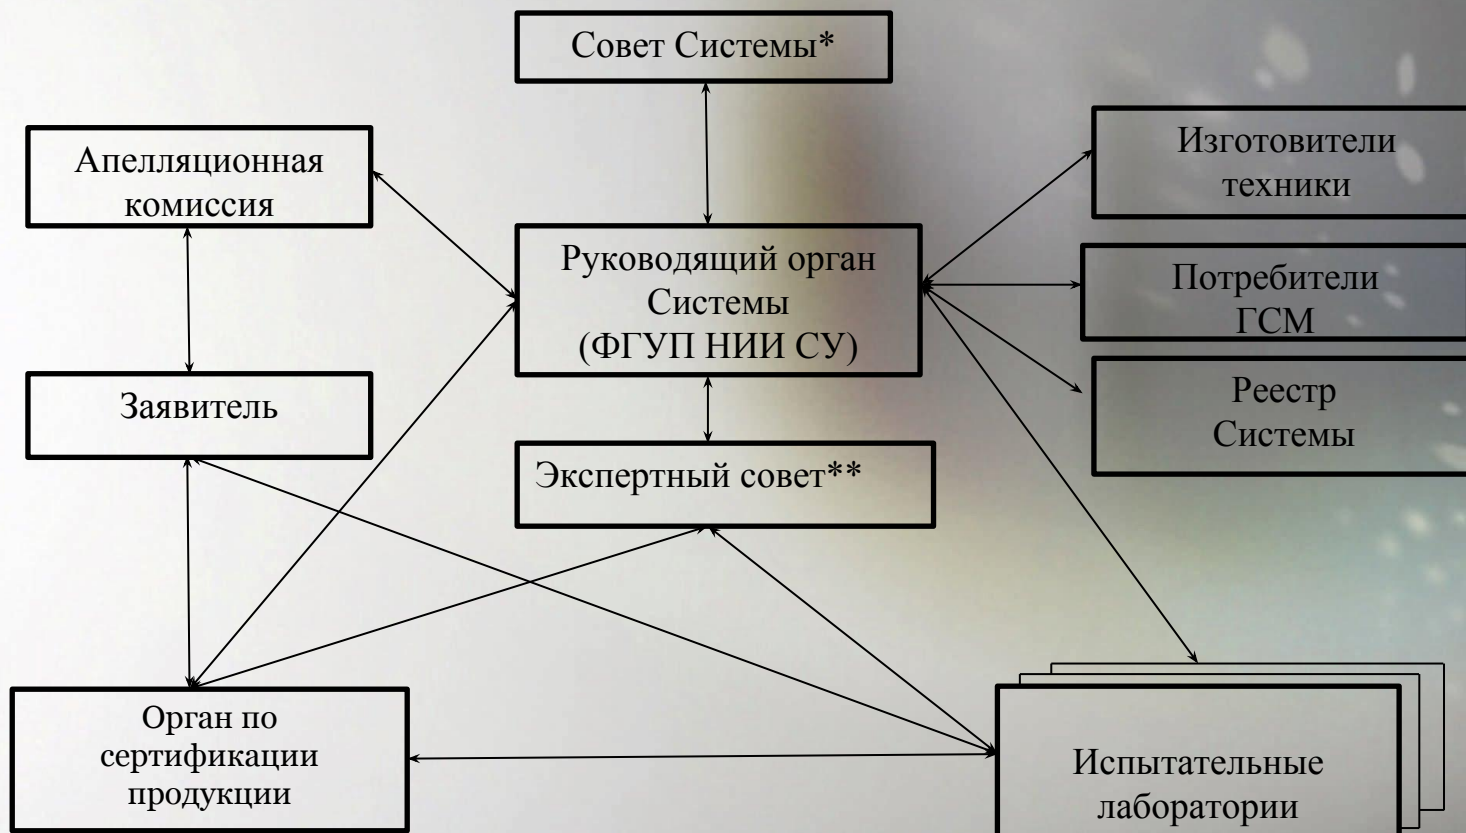

Организационная структура Системы

* - в состав Совета Системы входят: представители НП «Союз авиапроизводителей», Ассоциации «Союз авиационного двигателестроения» и руководители (полномочные представители) организаций участников Системы;

** - в состав Экспертного Совета Системы входят: ведущие специалисты КБ, заводов-изготовителей техники, заводов-изготовителей продукции, НИИ по направлениям и разработчика (автора) продукции.