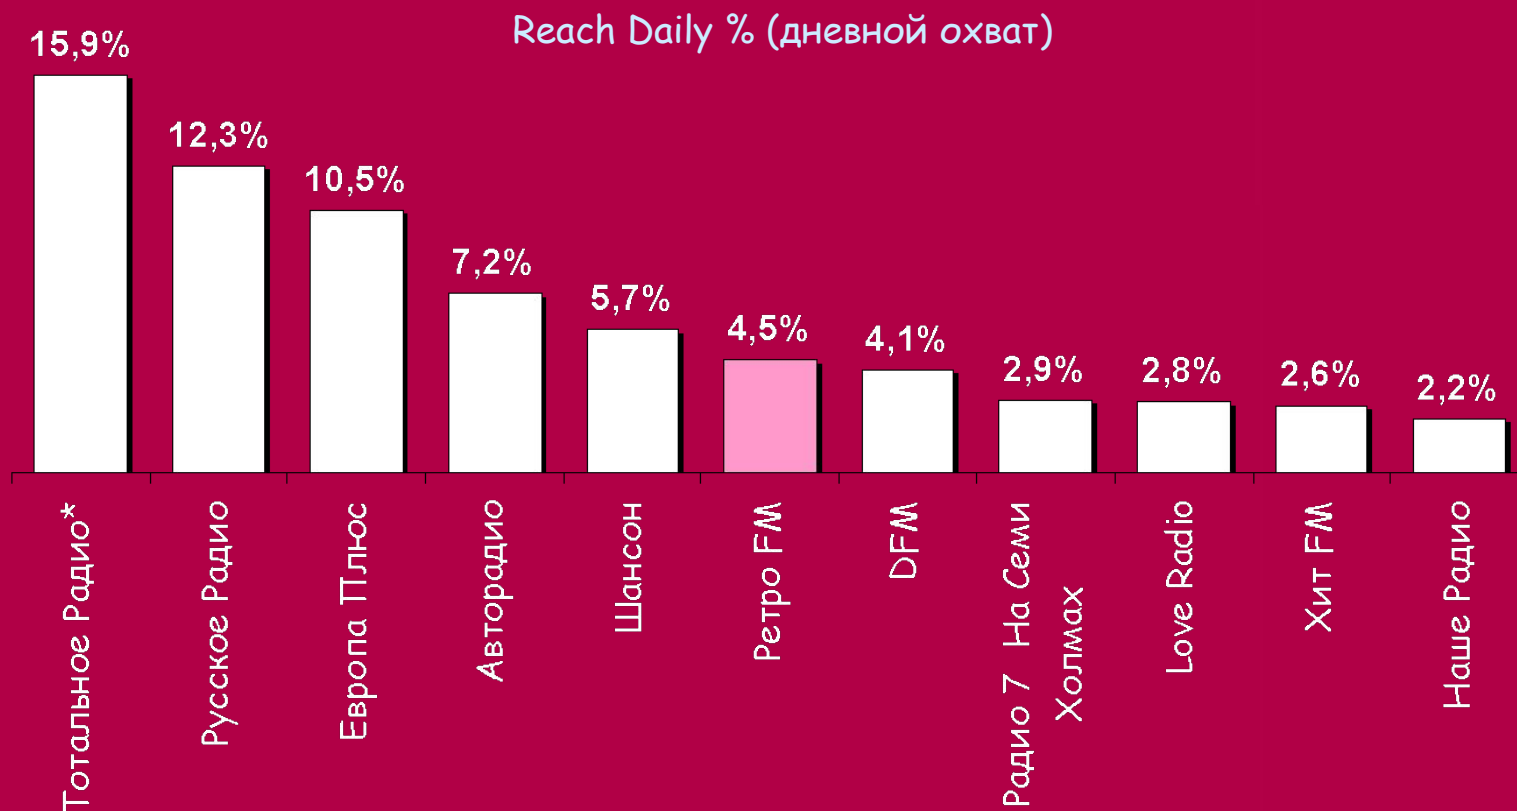

Вот! новый поворот!
и мотор ревет...

Ретро FM в России: более 3,5 миллионов слушателей ежедневно

* Ретро FM входит в проект «Тотальное радио»

Источник: TNS Gallup Media. R'Index - Россия. Декабрь '05 – Апрель '06. Коммерческие радиостанции. Аудитория старше 16 лет