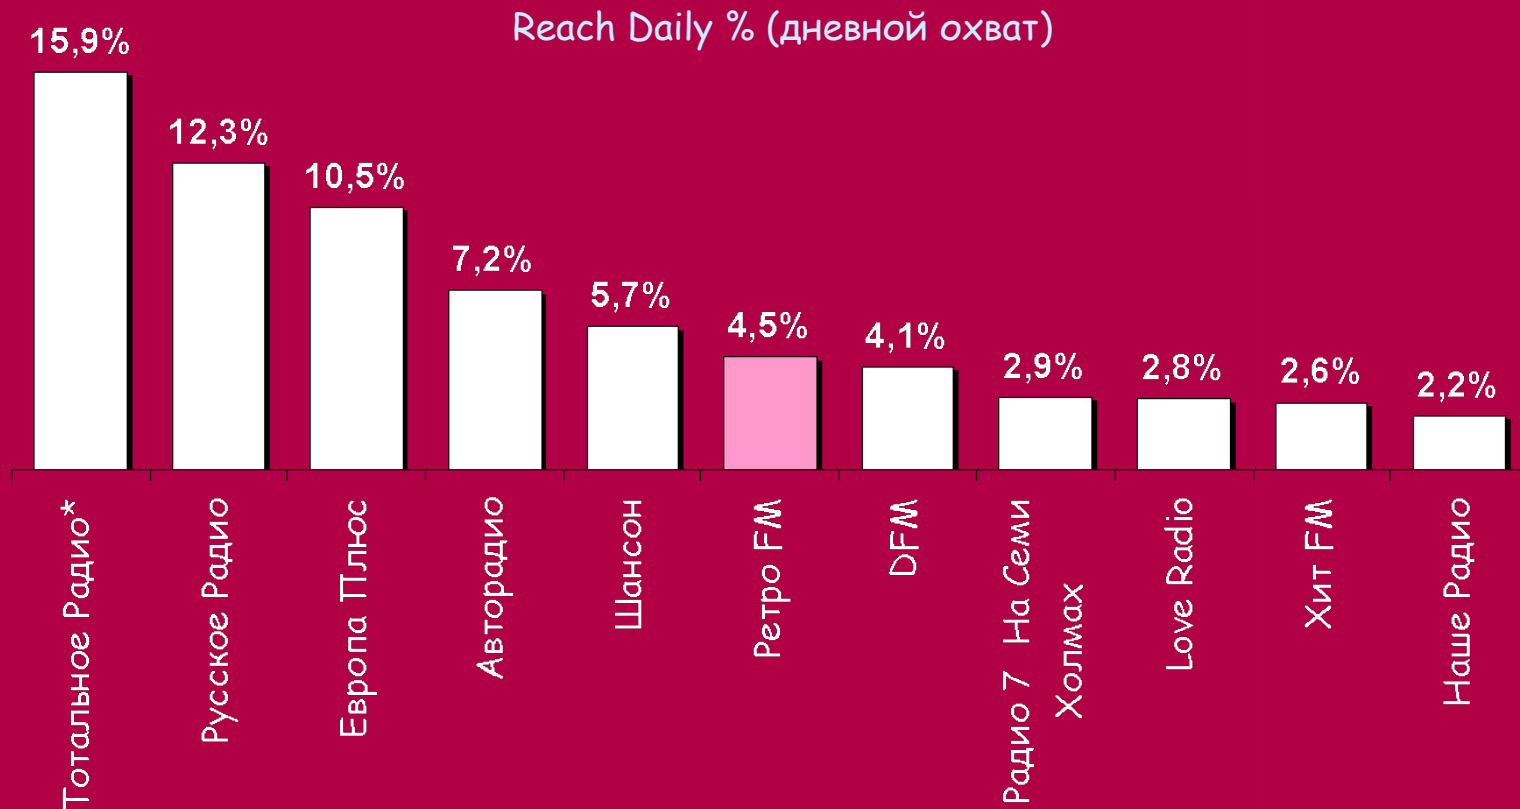

Вот! новый поворот!
и мотор ревет...

Ретро FM в России: более 3,5 миллионов слушателей ежедневно

* Ретро FM входит в проект «Тотальное радио»

Источник: TNS Gallup Media. R'Index - Россия. Декабрь '05 – Апрель '06. Коммерческие радиостанции. Аудитория старше 16 лет