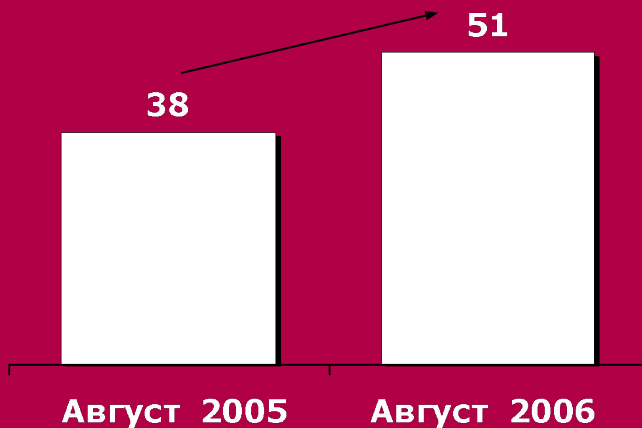

Вот! *новый поворот!*
и мотор ревет...

Ретро FM: активно развивающаяся региональная сеть

Количество городов вещания
Ретро FM

- | | | |
|--------------------|-----------------|------------------|
| АЛМАТЫ (Казахстан) | НЕФТЕКАМСК | СТАВРОПОЛЬ |
| АЛМЕТЬЕВСК | НИЖНЕВАРТОВСК | СТЕРЛИТАМАК |
| АСТРАХАНЬ | НОВОКУЗНЕЦК | ТВЕРЬ |
| БИРОБИДЖАН | НОВОРОССИЙСК | ТОМСК |
| ВОЛГОГРАД | ОБНИНСК | ТУЛА |
| ВЛАДИМИР | ОКТЯБРЬСКИЙ | ТЮМЕНЬ |
| ВОЛГОДОНСК | ОРЕНБУРГ | УЛЬЯНОВСК |
| ИВАНОВО | ОСТАШКОВ | УССУРИЙСК |
| ИЖЕВСК | ПЕРМЬ | УХТА |
| ИРКУТСК | ПЯТИГОРСК | УСОЛЬЕ-СИБИРСКОЕ |
| ЙОШКАР-ОЛА | РЖЕВ | УСТЬ-ИЛИМСК |
| КОСТОМУКША | РЯЗАНЬ | УФА |
| КОТЛАС | САМАРА | ЧЕЛЯБИНСК |
| КИШИНЕВ | САНКТ-ПЕТЕРБУРГ | ЧЕРКЕССК |
| МАГНИТОГОРСК | САРАТОВ | ЧЕРЕТОВЕЦ |
| МОСКВА | СТАРЫЙ ОСКОЛ | ЮЖНО-САХАЛИНСК |
| МУРМАНСК | СЛОБОЗЕЯ | ЭЛИСТА |