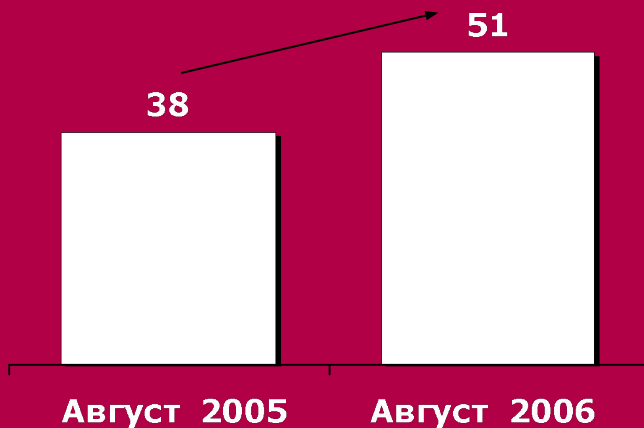

Вот! новый поворот!
и мотор ревет...

Ретро FM: активно развивающаяся региональная сеть

Количество городов вещания
Ретро FM

- | | | |
|--------------------|-----------------|------------------|
| АЛМАТЫ (Казахстан) | НЕФТЕКАМСК | СТАВРОПОЛЬ |
| АЛМЕТЬЕВСК | НИЖНЕВАРТОВСК | СТЕРЛИТАМАК |
| АСТРАХАНЬ | НОВОКУЗНЕЦК | ТВЕРЬ |
| БИРЮБИДЖАН | НОВОРОССИЙСК | ТОМСК |
| ВОЛГОГРАД | ОБНИНСК | ТУЛА |
| ВЛАДИМИР | ОКТЯБРЬСКИЙ | ТЮМЕНЬ |
| ВОЛГОДОНСК | ОРЕНБУРГ | УЛЬЯНОВСК |
| ИВАНОВО | ОСТАШКОВ | УССУРИЙСК |
| ИЖЕВСК | ПЕРМЬ | УХТА |
| ИРКУТСК | ПЯТИГОРСК | УСОЛЬЕ-СИБИРСКОЕ |
| ЙОШКАР-ОЛА | РЖЕВ | УСТЬ-ИЛИМСК |
| КОСТОМУКША | РЯЗАНЬ | УФА |
| КОТЛАС | САМАРА | ЧЕЛЯБИНСК |
| КИШИНЕВ | САНКТ-ПЕТЕРБУРГ | ЧЕРКЕССК |
| МАГНИТОГОРСК | САРАТОВ | ЧЕРЕТОВЕЦ |
| МОСКВА | СТАРЫЙ ОСКОЛ | ЮЖНО-САХАЛИНСК |
| МУРМАНСК | СЛОБОЗЕЯ | ЭЛИСТА |