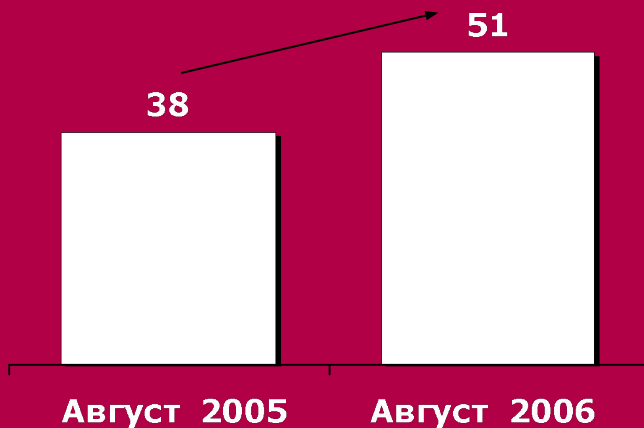

Вот! *новый поворот!*
и мотор ревет...

Ретро FM: активно развивающаяся региональная сеть

Количество городов вещания
Ретро FM

- | | | |
|--------------------|-----------------|------------------|
| АЛМАТЫ (Казахстан) | НЕФТЕКАМСК | СТАВРОПОЛЬ |
| АЛМЕТЬЕВСК | НИЖНЕВАРТОВСК | СТЕРЛИТАМАК |
| АСТРАХАНЬ | НОВОКУЗНЕЦК | ТВЕРЬ |
| БИРБИДЖАН | НОВОРОССИЙСК | ТОМСК |
| ВОЛГОГРАД | ОБНИНСК | ТУЛА |
| ВЛАДИМИР | ОКТЯБРЬСКИЙ | ТЮМЕНЬ |
| ВОЛГОДОНСК | ОРЕНБУРГ | УЛЬЯНОВСК |
| ИВАНОВО | ОСТАШКОВ | УССУРИЙСК |
| ИЖЕВСК | ПЕРМЬ | УХТА |
| ИРКУТСК | ПЯТИГОРСК | УСОЛЬЕ-СИБИРСКОЕ |
| ЙОШКАР-ОЛА | РЖЕВ | УСТЬ-ИЛИМСК |
| КОСТОМУКША | РЯЗАНЬ | УФА |
| КОТЛАС | САМАРА | ЧЕЛЯБИНСК |
| КИШИНЕВ | САНКТ-ПЕТЕРБУРГ | ЧЕРКЕССК |
| МАГНИТОГОРСК | САРАТОВ | ЧЕРЕТОВЕЦ |
| МОСКВА | СТАРЫЙ ОСКОЛ | ЮЖНО-САХАЛИНСК |
| МУРМАНСК | СЛОБОЗЕЯ | ЭЛИСТА |