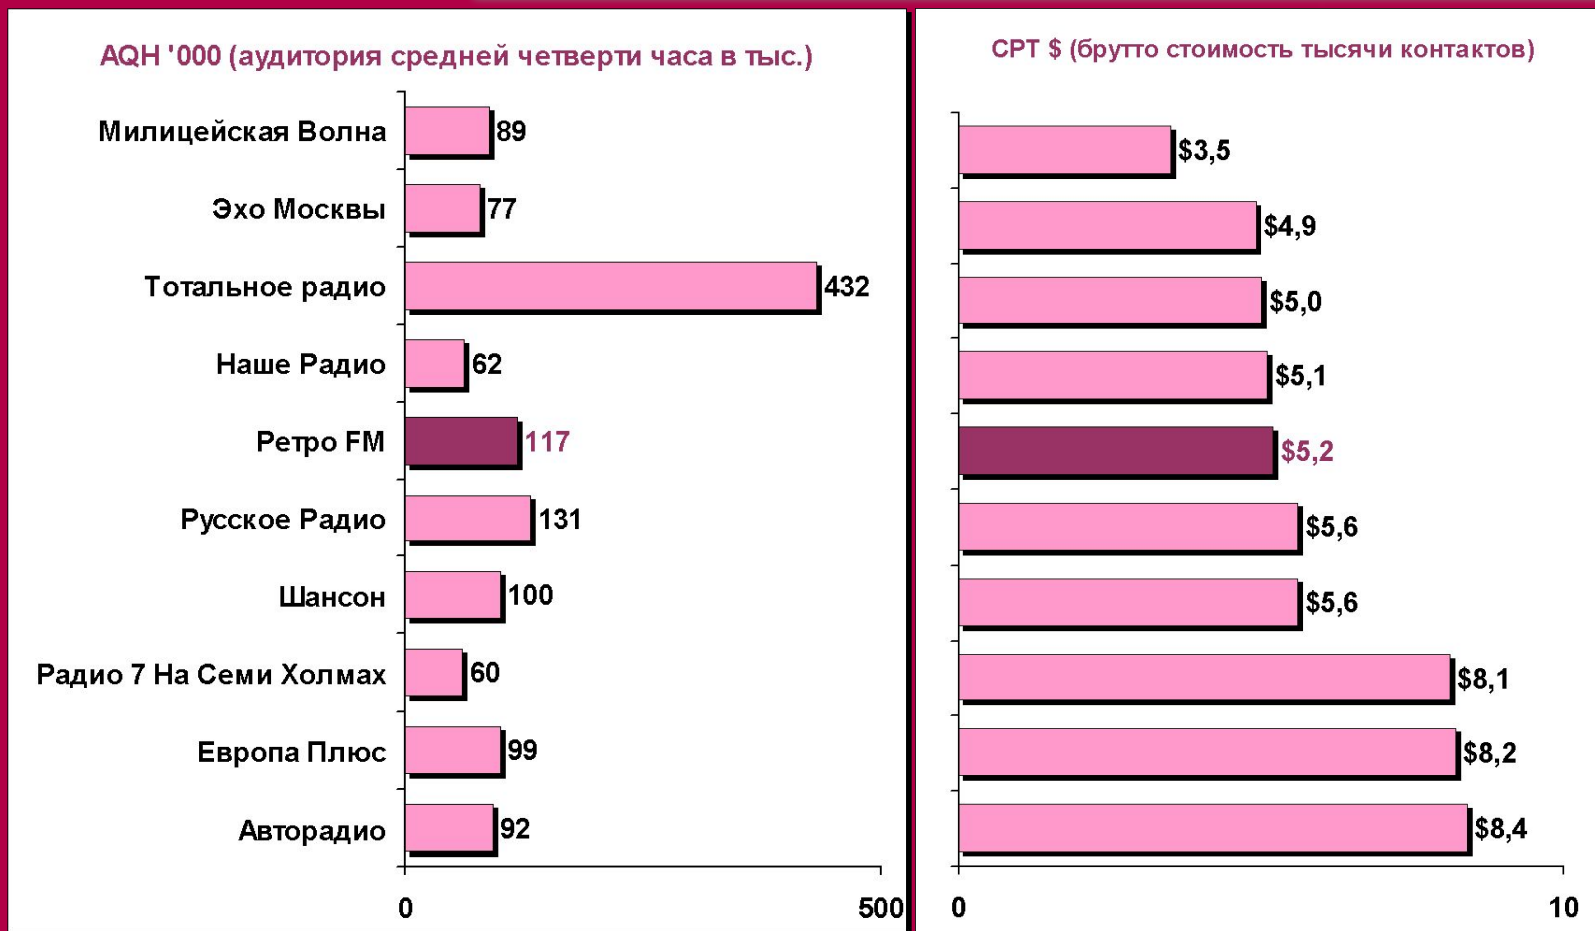

Одна из лучших стоимость за тысячу контактов при максимальном охвате

Москва. Аудитория старше 12 лет. TOP 10 по AQH

Источник: TNS Gallup Media. R'Index - Москва. Апрель – Июнь '06. Пн – Пт. 06:00-00:00. Коммерческие радиостанции