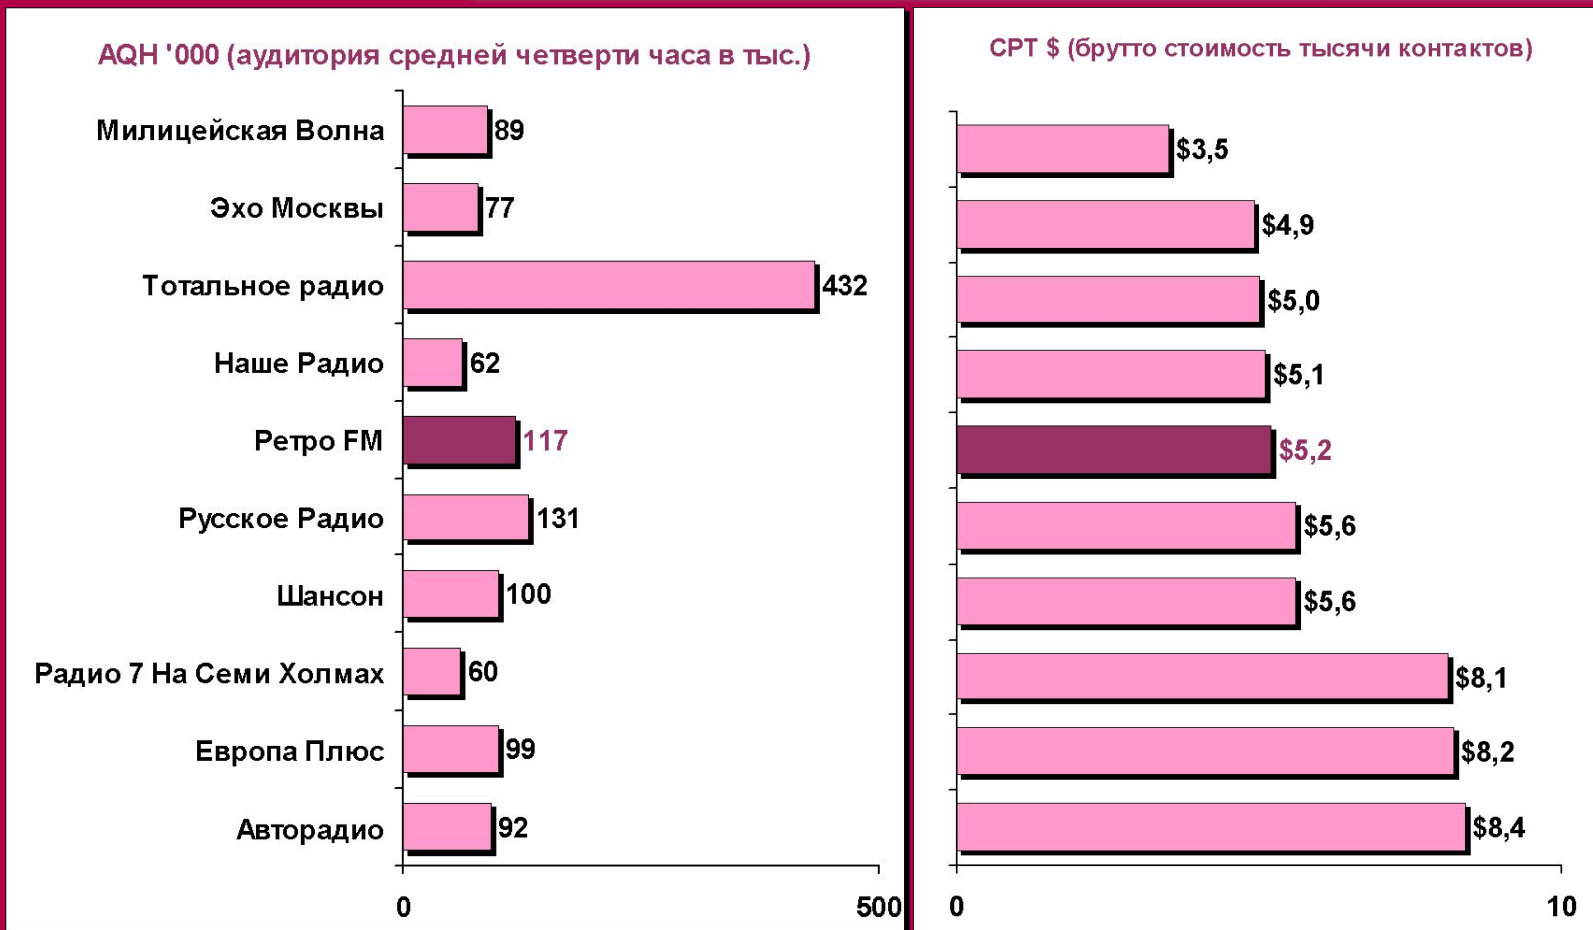

Одна из лучших стоимость за тысячу контактов при максимальном охвате

Москва. Аудитория старше 12 лет. TOP 10 по AQH

Источник: TNS Gallup Media. R'Index - Москва. Апрель – Июнь '06. Пн – Пт. 06:00-00:00. Коммерческие радиостанции