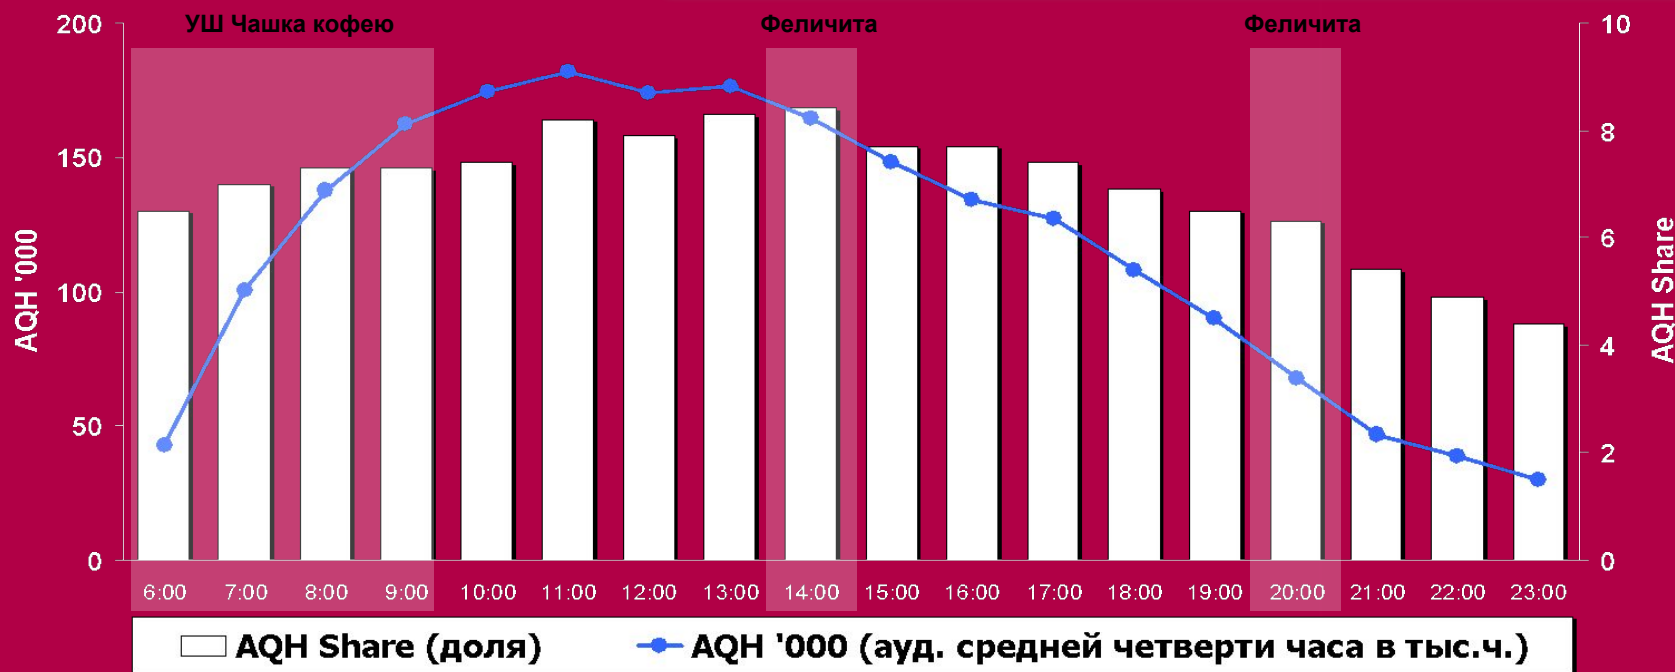

# Чем объясняется популярность Ретро FM?

## ПРОГРАММНЫЙ КОНТЕНТ

Позитивный настрой и полезная информация в течение всего дня:  
интерактивное утреннее шоу «Чашка кофею» (будни с 6 до 10),  
программа по заявкам «Феличита» с легендарными ведущими Таней Годуновой (с 14 до 15.00) и Аллой Волгиной (с 20 до 21.00), данные о пробках на дорогах в усиленном режиме

### Динамика аудитории в Москве в течение дня

Источник: TNS Gallup Media. R'index - Москва. Апрель – Июнь '06. Пн – Пт