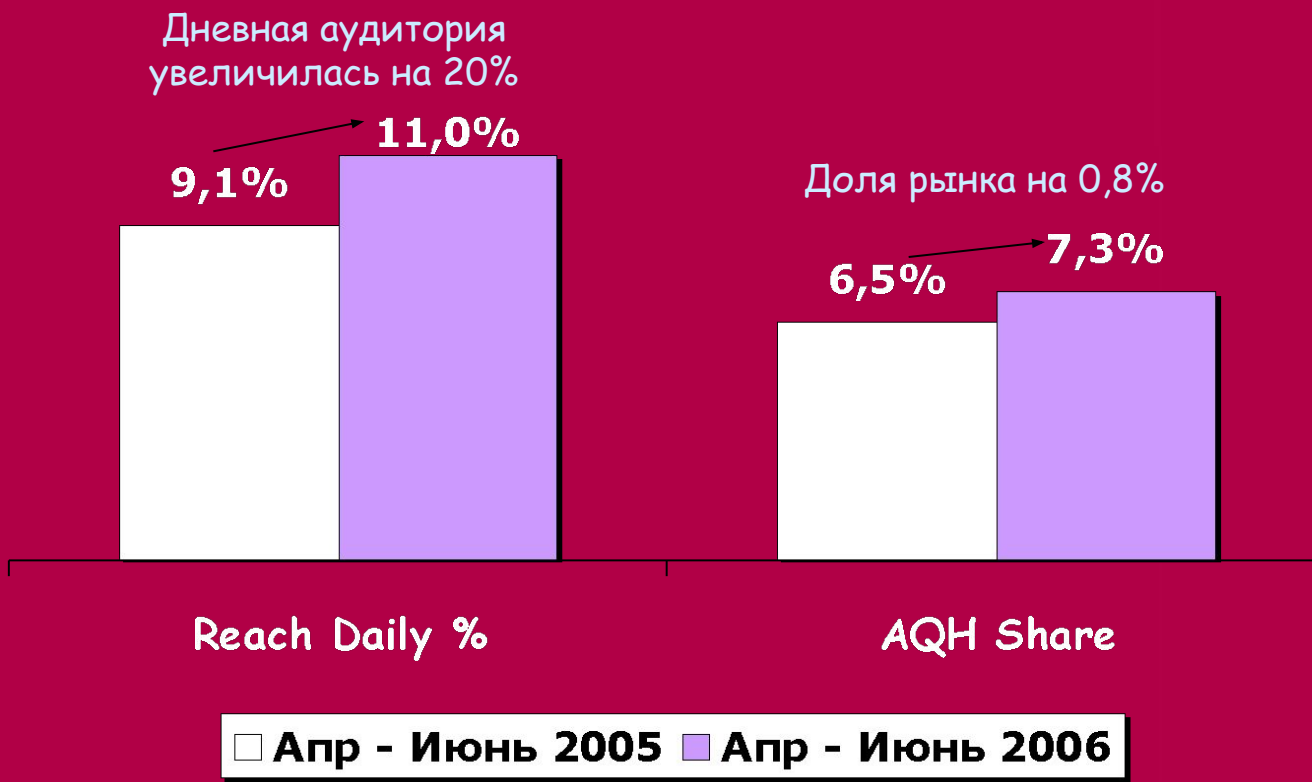

Вот! новый поворот!
и мотор ревет...

Ретро FM в Москве: значительный рост аудитории за последний год

Источник: TNS Gallup Media. R'Index - Москва. Апрель - Июнь '06. Пн - Пт. 06:00-00:00. Аудитория старше 12 лет