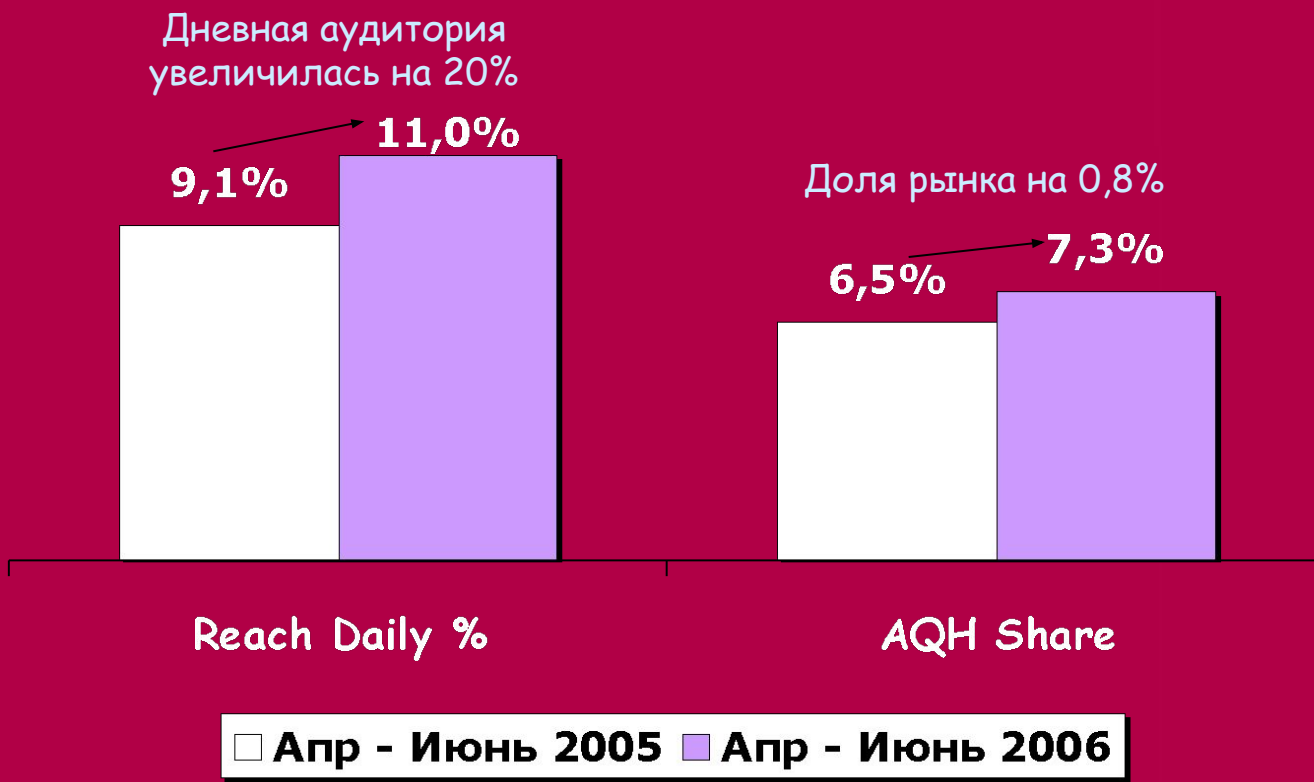

Вот! новый поворот!
и мотор ревет...

Ретро FM в Москве: значительный рост аудитории за последний год

Источник: TNS Gallup Media. R'Index - Москва. Апрель - Июнь '06. Пн - Пт. 06:00-00:00. Аудитория старше 12 лет