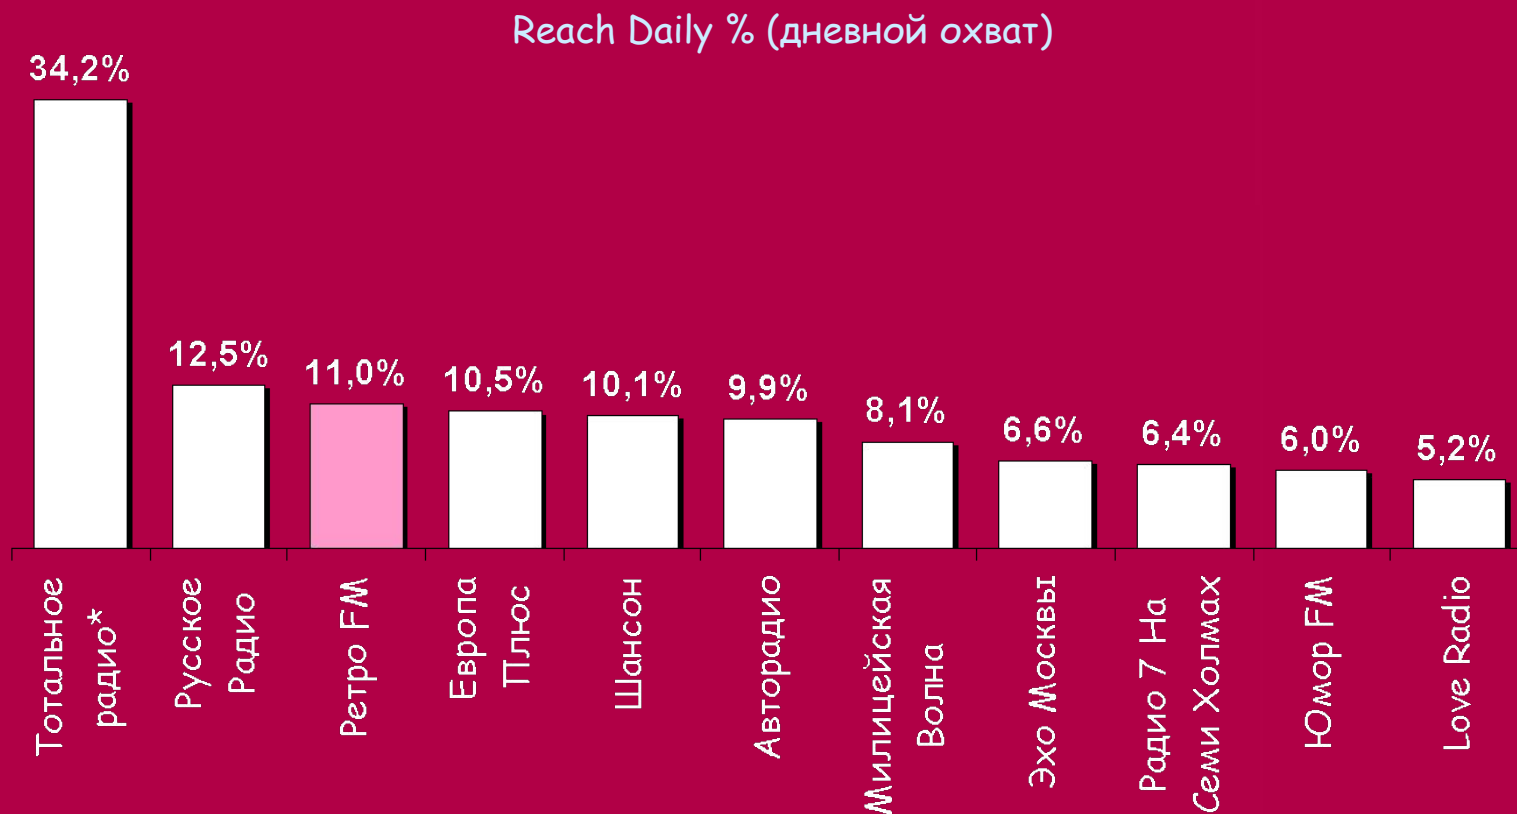

Вот! Новый поворот!  
и мотор ревет...

## Ретро FM в Москве: более миллиона слушателей ежедневно

\* Ретро FM входит в проект «Тотальное радио»

Источник: TNS Gallup Media. R'Index - Москва. Апрель – Июнь '06. Пн – Пт. 06:00-00:00. Коммерческие радиостанции. Аудитория старше 12 лет