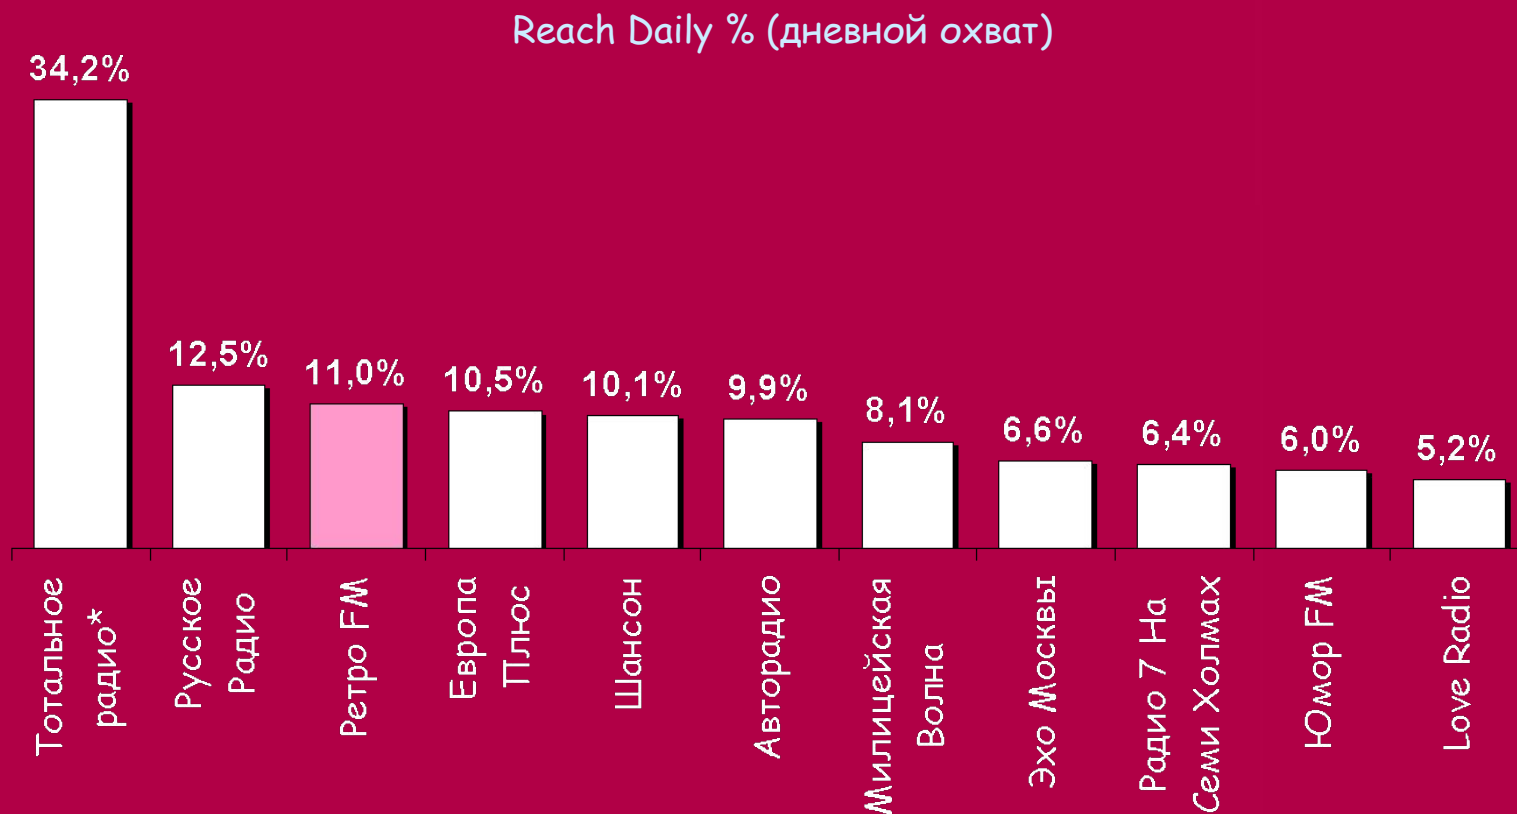

* Ретро FM входит в проект «Тотальное радио»

Источник: TNS Gallup Media. R'Index - Москва. Апрель – Июнь '06. Пн – Пт. 06:00-00:00. Коммерческие радиостанции. Аудитория старше 12 лет