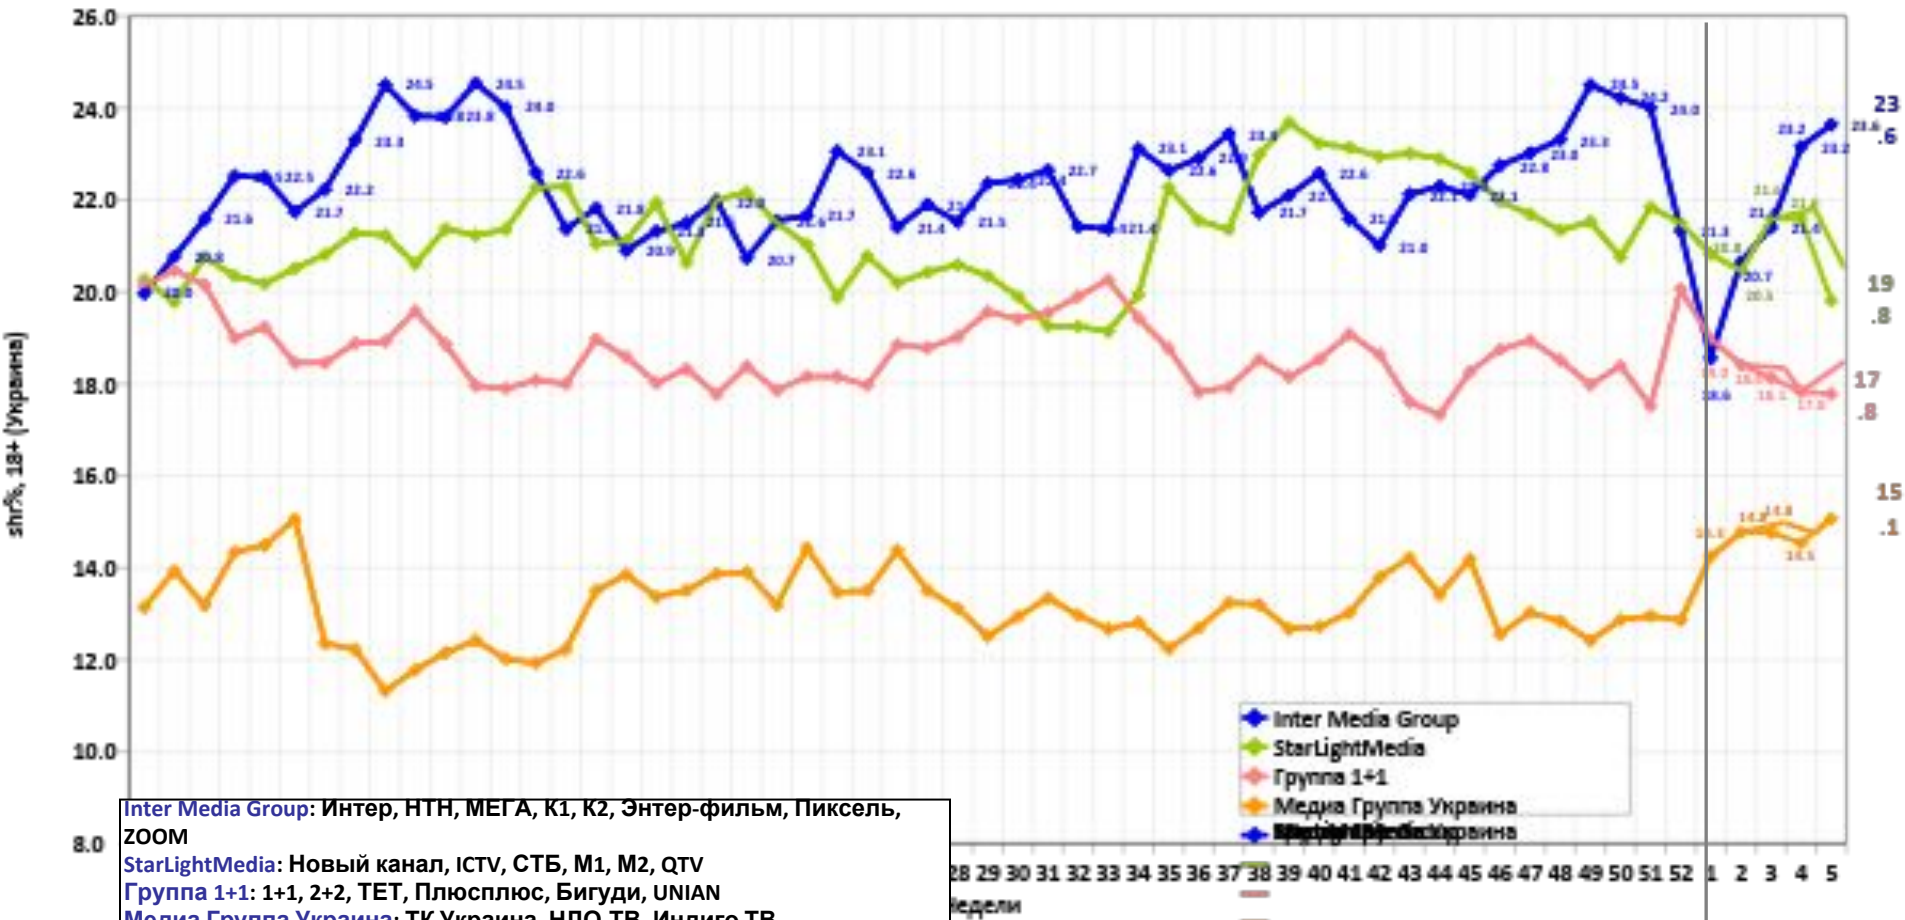

# Понедельная динамика доли групп каналов

ОПИСАНИЕ СЛАЙДА

Inter Media Group: Интер, НТН, МЕГА, К1, К2, Энтер-фильм, Пиксель, ZOOM

StarLightMedia: Новый канал, ICTV, СТБ, М1, М2, QTV

Группа 1+1: 1+1, 2+2, ТЕТ, Плюсплюс, Бигуди, UNIAN

Медиа Группа Украина: ТК Украина, НЛО ТВ, Индиго ТВ, Пиксель, ZOOM

StarLightMedia: Новый канал, ICTV, СТБ, М1, М2, QTV

Группа 1+1: 1+1, 2+2, ТЕТ, Плюсплюс, Бигуди, UNIAN