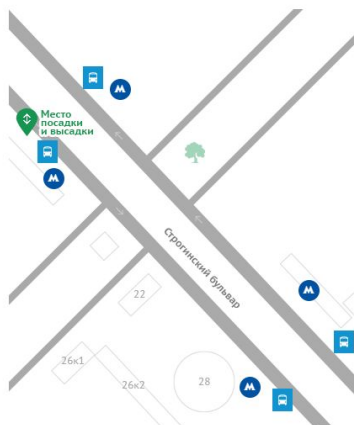

Если Вы добираетесь на общественном транспорте

Трансфер станция метро «Строгино»

Расписание автобусов

Интервал движения от 10 до 30 минут.

Первый вагон из центра, из стеклянных дверей налево, выход из метро направо, остановка транспорта возле киоска Печать.

Напротив выхода из перехода расположена остановка автобуса с фирменной табличкой бизнес-центра «Riga Land».

Корпоративный транспорт RIGA LAND

Если Вы добираетесь на общественном транспорте – сообщите нам заранее, мы подготовим для Вас пропуск на корпоративный транспорт от метро до Бизнес Центра.

Трансфер станция метро «Щукинская»

Расписание автобусов

Интервал движения от 10 до 30 минут.

Последний вагон из центра, выход из стеклянных дверей налево, далее выход из подземного перехода налево.

Остановка автобуса, следующего до бизнес-центра, расположена слева от выхода из метро. Все автобусы отмечены фирменной табличкой бизнес-центра «Riga Land».