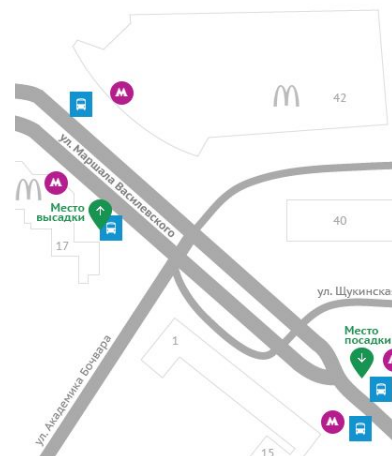

Если Вы добираетесь на общественном транспорте

Трансфер станция метро «Строгино»

Расписание автобусов

Интервал движения от 10 до 30 минут.

Первый вагон из центра, из стеклянных дверей налево, выход из метро направо, остановка транспорта возле киоска Печать.

Напротив выхода из перехода расположена остановка автобуса с фирменной табличкой бизнес-центра «Riga Land».

Корпоративный транспорт RIGA LAND

Если Вы добираетесь на общественном транспорте – сообщите нам заранее, мы подготовим для Вас пропуск на корпоративный транспорт от метро до Бизнес Центра.

Трансфер станция метро «Щукинская»

Расписание автобусов

Интервал движения от 10 до 30 минут.

Последний вагон из центра, выход из стеклянных дверей налево, далее выход из подземного перехода налево.

Остановка автобуса, следующего до бизнес-центра, расположена слева от выхода из метро. Все автобусы отмечены фирменной табличкой бизнес-центра «Riga Land».