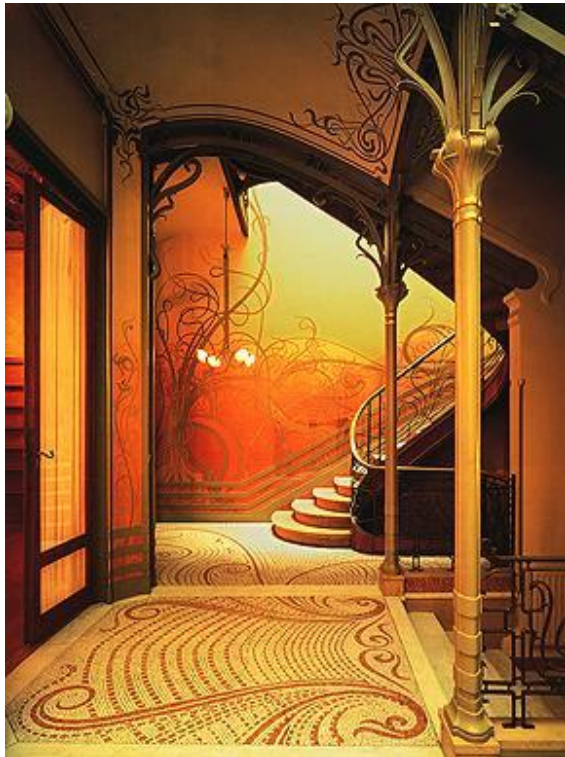

# Арт Нуво в дизайне интерьера

Виктор Орта, лестница в особняке "Тасселя", 1892-1893 гг.