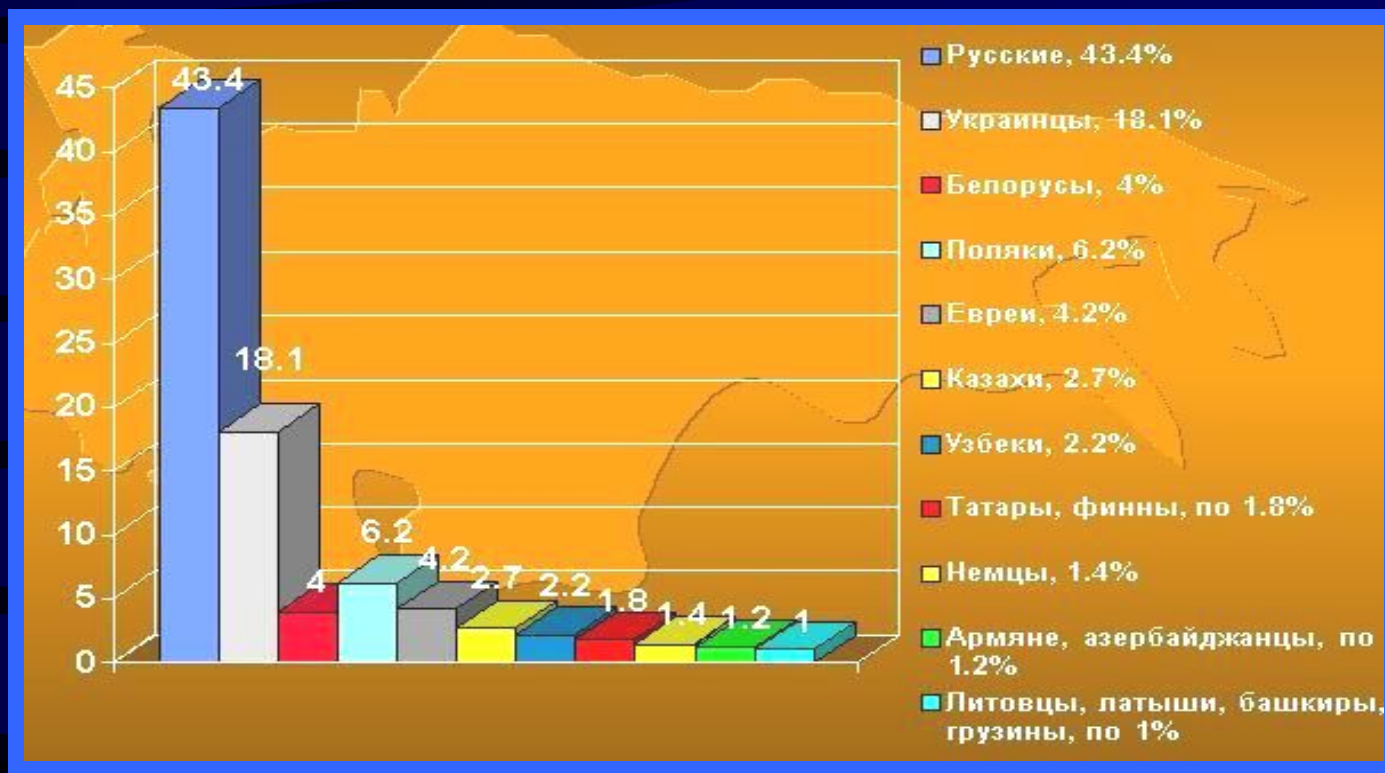

# Территория и население Российской империи

Согласно переписи 1897 г., на территории страны проживало более 128 млн. человек (третье место после Британской империи и Китая). Российская империя была многонациональной страной. В ней проживало более 100 народов и народностей.