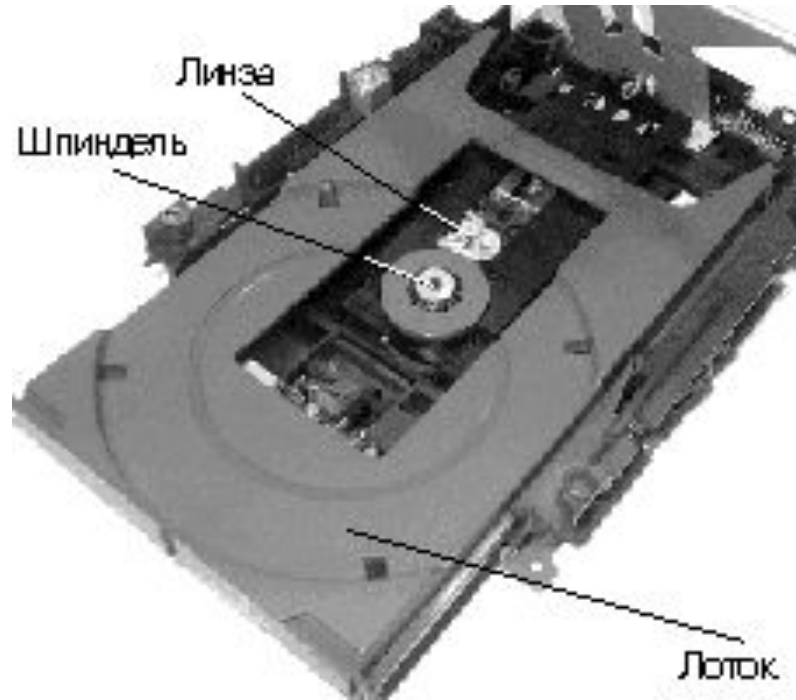

Внутреннее устройство ПК

Дисководы CD-ROM – служат для чтения компакт-дисков. Основным параметром дисковода CD-ROM — скорость чтения.