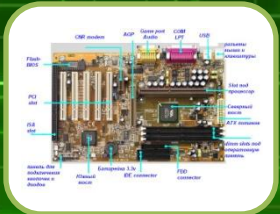

Внутреннее устройство ПК

Дисководы CD-ROM – служат для чтения компакт-дисков. Основным параметром дисковода CD-ROM — скорость чтения.