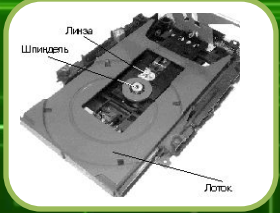

Внутреннее устройство ПК

Дисководы CD-ROM – служат для чтения компакт-дисков. Основным параметром дисковода CD-ROM — скорость чтения.