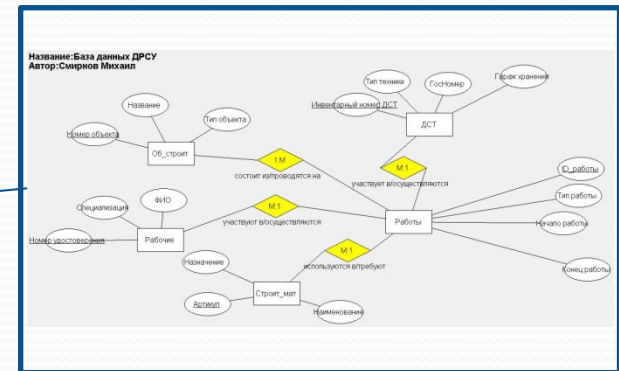

Структура отчета по лабораторной работе Chen-ERD

Отчет сдается как в электронном, так и в распечатанном виде:

1.

Титульный лист отчета

2.

Диаграмма на альбомном развороте

Таблица, раскрывающая смысл всех определенных в модели атрибутов

3.

Название атрибута	Пояснение смысла применения атрибута
Инвентарный номер ДСТ	Уникальный идентификатор единицы Дорожно-Строительной Техники организации