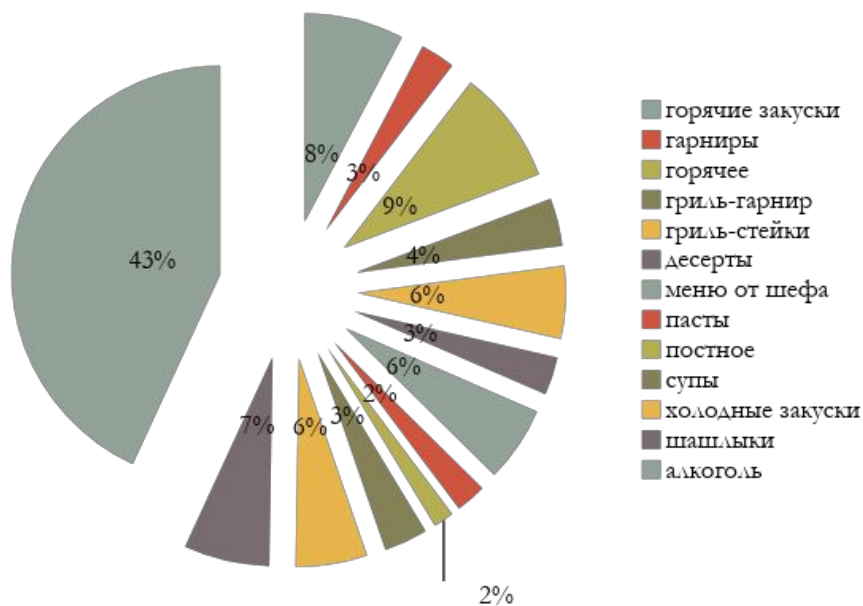

# ПОКАЗАТЕЛИ РАБОТЫ ООО «ЕВРАЗИЯ-ЛЕНИНГРАД»

Структура выручки ресторана

Динамика выручки ресторана, тыс. руб.