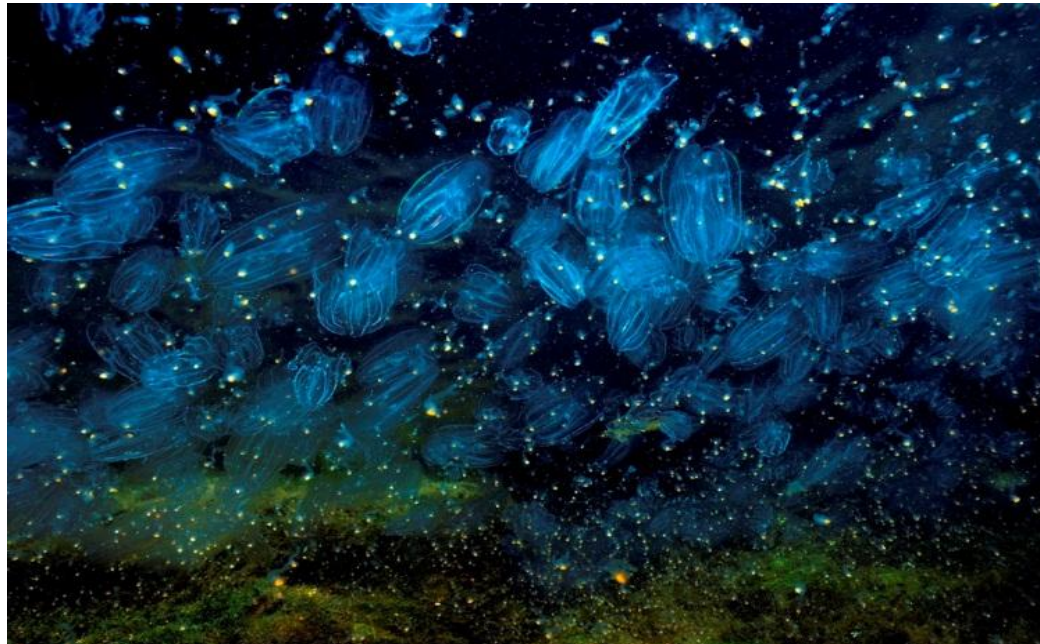

Морской грецкий орех или Гребневики мнемиопсис.

Родина - воды Атлантического океана. Но попал в Черное
моря , Северное и Балтийское моря