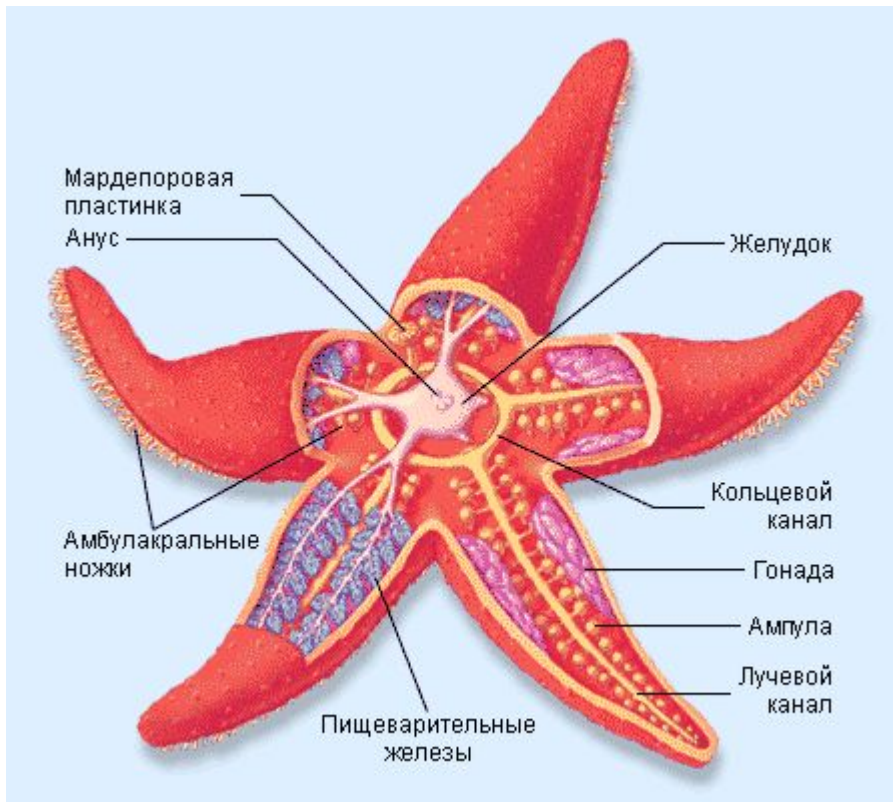

Иглокожие

Рот иглокожих расположен на оральной стороне тела. Анальное отверстие чаще всего находится на аборальной стороне, но у морских лилий и неправильных морских ежей он располагается на оральной стороне тела.

пищеварительная трубка представлена длинной кишкой. У морских звёзд формируется объёмный желудок, способный выворачиваться наизнанку через рот.